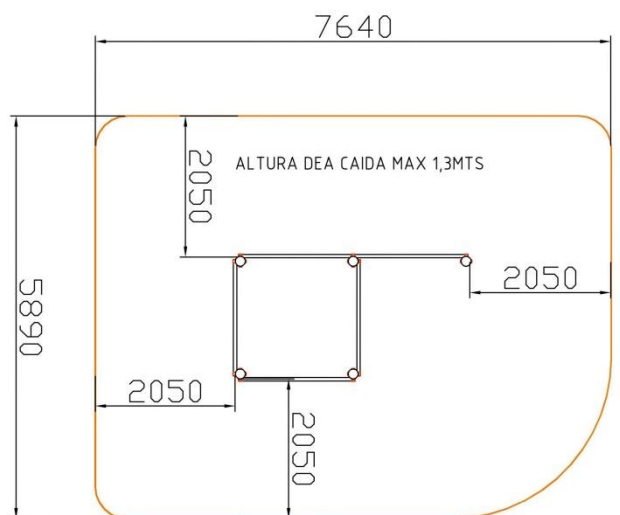

MEIN

Calistenia / Street workout

ZEUS

Código: NSW103 ZEUS

Para usuarios de más de 1,4mts de altura.
Altura de caída: 1,3mts en la posición más alta de las barras.
Área de Seguridad: 7,64 x 5,89mts.

Materiales:

- Tapones esféricos antileiones de polipropileno.
- Barras de ejercicios de 34mm de grosor y 3 de espesor con recubrimiento plástico copolímero de 300 micras. Para garantizar una óptima adherencia y aislamiento térmico.
- Abrazaderas fundidas en aluminio dúctil.
- Columnas de acero de 100mm de diámetro y 3mm de espesor galvanizadas por inmersión, también existe una versión de ACERO INOXIDABLE con las mismas medidas.
- Todos los conjuntos se fabrican en dos versiones: para atornillar al suelo y para empotrar con hormigón.