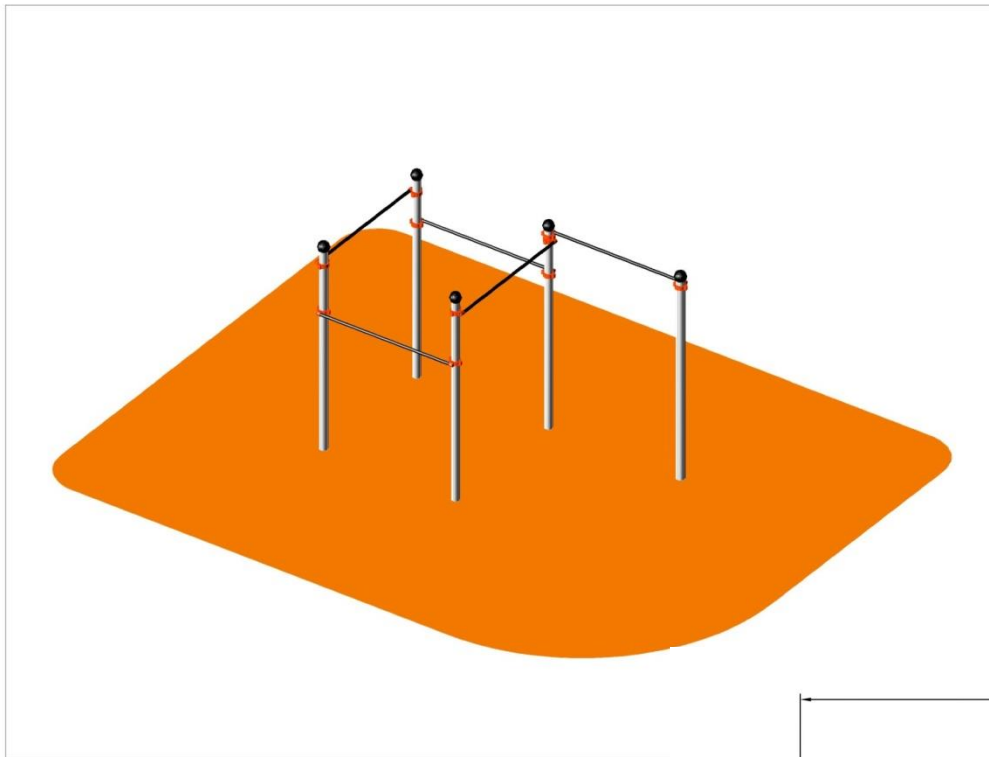

MEIN

Calistenia / Street workout

ZEUS

Código: NSW103 ZEUS

Para usuarios de más de 1,4mts de altura.
Altura de caída: 1,3mts en la posición más alta de las barras.
Área de Seguridad: 7,64 x 5,89mts.

Materiales:

- Tapones esféricos antileiones de polipropileno.
- Barras de ejercicios de 34mm de grosor y 3 de espesor con recubrimiento plástico copolímero de 300 micras. Para garantizar una óptima adherencia y aislamiento térmico.
- Abrazaderas fundidas en aluminio dúctil.
- Columnas de acero de 100mm de diámetro y 3mm de espesor galvanizadas por inmersión, también existe una versión de ACERO INOXIDABLE con las mismas medidas.
- Todos los conjuntos se fabrican en dos versiones: para atornillar al suelo y para empotrar con hormigón.