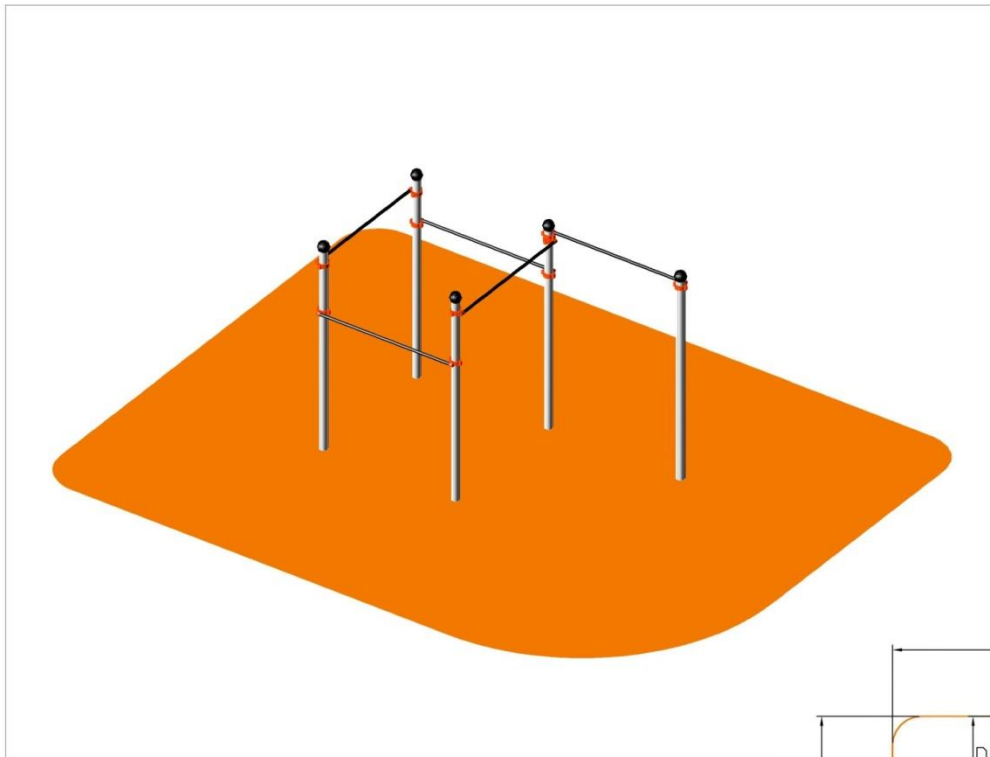

# MEIN

Calistenia / Street workout

## ZEUS

Código: NSW103 ZEUS

- Altura máxima de las barras:** 2,35mts. Ajustable.
- Longitud de las barras:** 1,70mts.
- El suelo debe cumplir la norma UNE-EN-1177.
- Área de Seguridad: 7,64 x 5,89mts.

Materiales:

- Tapones esféricos antilusiones de polipropileno.
- Barras de ejercicios de 34mm de grosor y 3 de espesor con recubrimiento plástico copolímero de 300 micras. Para garantizar una óptima adherencia y aislamiento térmico.
- Abrazaderas fundidas en aluminio dúctil.
- Columnas de acero de 100mm de diámetro y 3mm de espesor galvanizadas por inmersión, también existe una versión de ACERO INOXIDABLE con las mismas medidas.