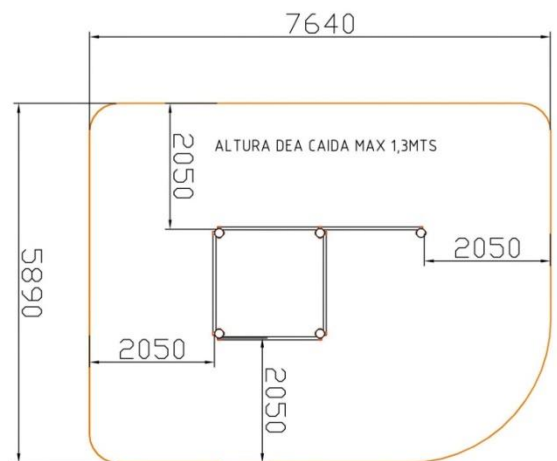

## ZEUS

Código: NSW103 ZEUS

- Altura máxima de las barras:** 2,35mts. Ajustable.
- Longitud de las barras:** 1,70mts.
- El suelo debe cumplir la norma UNE-EN-1177.
- Área de Seguridad: 7,64 x 5,89mts.

Materiales: