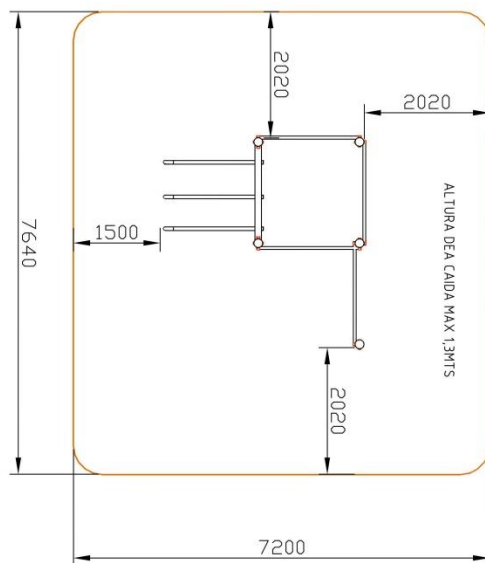

MEIN

Calistenia / Street workout

TESEO

Código: NSW105 TESEO

Para usuarios de más de 1,4mts de altura.
Altura de caída: 1,3mts en la posición más alta de las barras.
Área de Seguridad: 7,64 x 7,20mts.

Materiales:

- Tapones esféricos antilesiones de polipropileno.
- Barras de ejercicios de 34mm de grosor y 3 de espesor con recubrimiento plástico copolímero de 300 micras. Para garantizar una óptima adherencia y aislamiento térmico.
- Abrazaderas fundidas en aluminio dúctil.
- Columnas de acero de 100mm de diámetro y 3mm de espesor galvanizadas por inmersión, también existe una versión de ACERO INOXIDABLE con las mismas medidas.
- Todos los conjuntos se fabrican en dos versiones: para atornillar al suelo y para empotrar con hormigón.