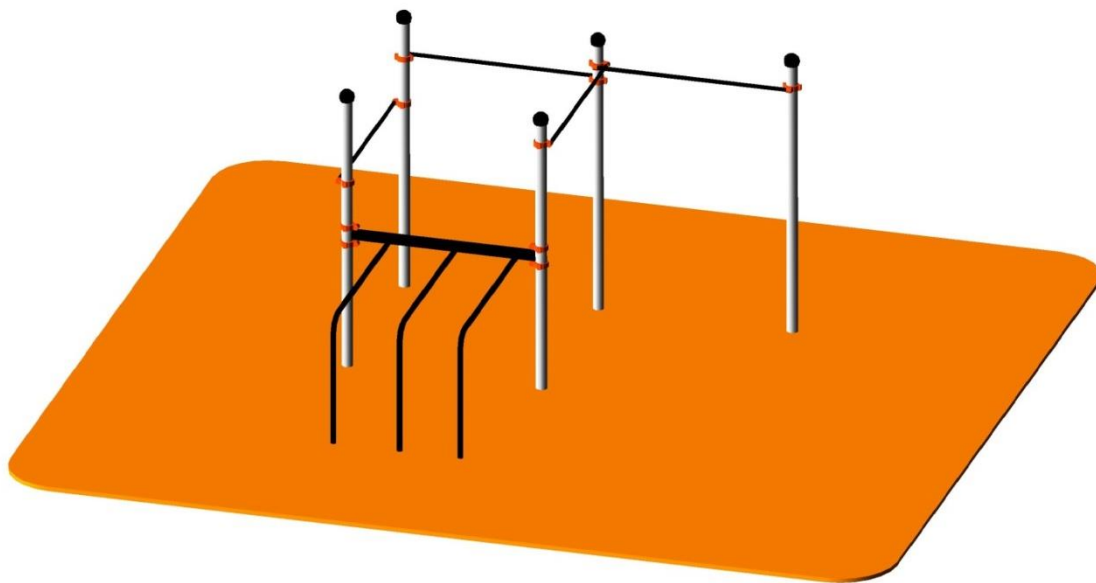

MEIN

Calistenia / Street workout

TESEO

Código: NSW105 TESEO

Para usuarios de más de 1,4mts de altura.
Altura de caída: 1,3mts en la posición más alta de las barras.
Área de Seguridad: 7,64 x 7,20mts.

Materiales:

- Tapones esféricos antilesiones de polipropileno.
- Barras de ejercicios de 34mm de grosor y 3 de espesor con recubrimiento plástico copolímero de 300 micras. Para garantizar una óptima adherencia y aislamiento térmico.
- Abrazaderas fundidas en aluminio dúctil.
- Columnas de acero de 100mm de diámetro y 3mm de espesor galvanizadas por inmersión, también existe una versión de ACERO INOXIDABLE con las mismas medidas.
- Todos los conjuntos se fabrican en dos versiones: para atornillar al suelo y para empotrar con hormigón.