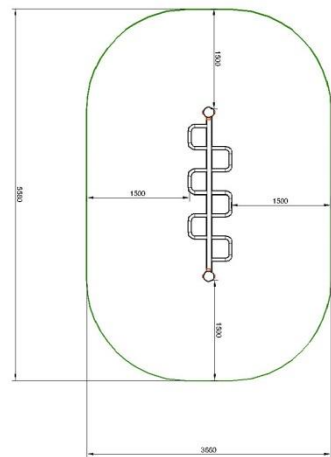

MEIN

Calistenia / Street workout

SERAPIS