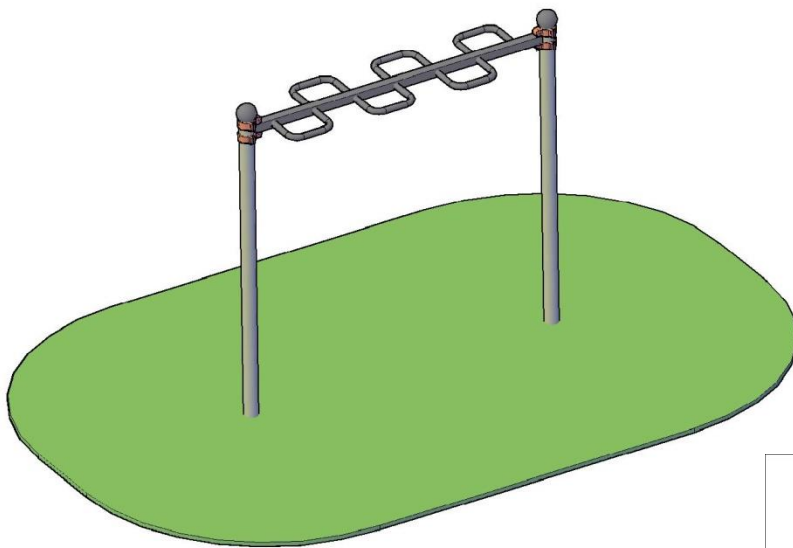

MEIN

Calistenia / Street workout

SERAPIS