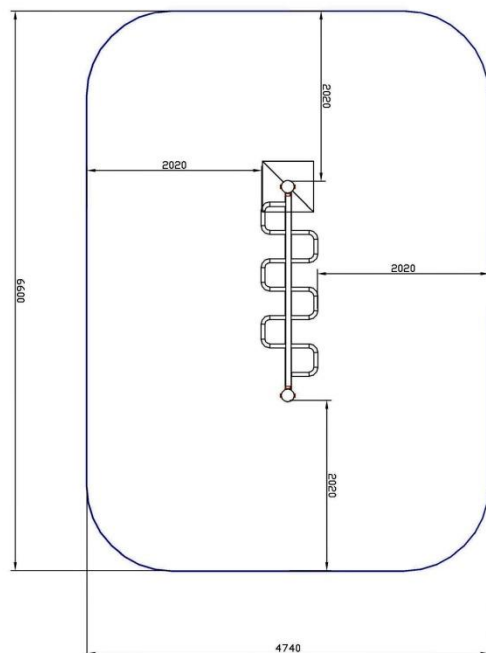

MEIN

Calistenia / Street workout

SERAPIS

Código: NSW118

Para usuarios de más de 1,4mts de altura
Altura de caída: 1,3mts en la posición más alta de las barras
Área de seguridad 6,60 x 4,74mts

Materiales:

- Tapones esféricos antileSIONES de polipropileno.
- Barras de ejercicios de 34mm de grosor y 3 de espesor con recubrimiento plástico copolímero de 300 micras. Para garantizar una óptima adherència y aislamiento térmico
- Abrazaderas fundidas en aluminio dúctil
- Columnas de acero de 100mm de diámetro y 3mm de espesor galvanizadas por inmersión, también existe una versión de ACERO INOXIDABLE con las mismas medidas.
- Todos los conjuntos se fabrican en dos versiones: para atornillar al suelo y para empotrar con hormigón