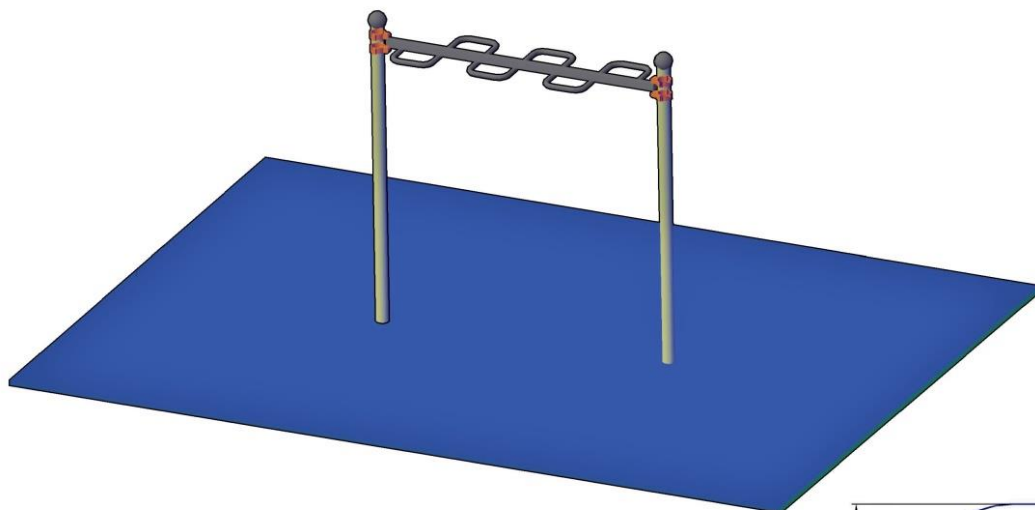

MEIN

Calistenia / Street workout

SERAPIS

Código: NSW118

Para usuarios de más de 1,4mts de altura
Altura de caída: 1,3mts en la posición más alta de las barras
Área de seguridad 6,60 x 4,74mts

Materiales:

- Tapones esféricos antileSIONES de polipropileno.
- Barras de ejercicios de 34mm de grosor y 3 de espesor con recubrimiento plástico copolímero de 300 micras. Para garantizar una óptima adherència y aislamiento térmico
- Abrazaderas fundidas en aluminio dúctil
- Columnas de acero de 100mm de diámetro y 3mm de espesor galvanizadas por inmersión, también existe una versión de ACERO INOXIDABLE con las mismas medidas.
- Todos los conjuntos se fabrican en dos versiones: para atornillar al suelo y para empotrar con hormigón