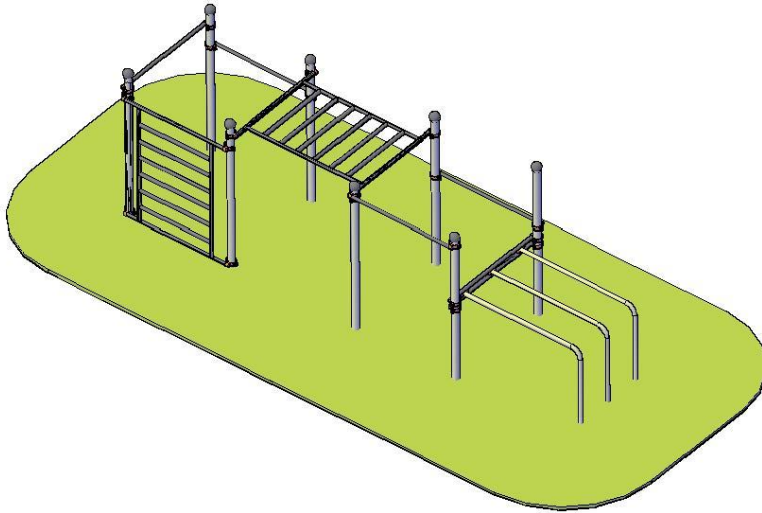

# MEIN

Calistenia / Street workout

## PROMETEO

Código: NSW120

- Altura máxima de las barras:** 2,30mts. Ajustable.
- Longitud de las barras:** 1,70mts.
- El suelo debe cumplir la norma UNE-EN-1177.
- Área de seguridad 10,76 x 4,95mts

Materiales:

- Tapones esféricos antilesiones de polipropileno.
- Barras de ejercicios de 34mm de grosor y 3 de espesor con recubrimiento plástico copolímero de 300 micras. Para garantizar una óptima adherencia y aislamiento térmico.
- Abrazaderas fundidas en aluminio dúctil.
- Columnas de acero de 100mm de diámetro y 3mm de espesor galvanizadas por inmersión, también existe una versión de ACERO INOXIDABLE con las mismas medidas.