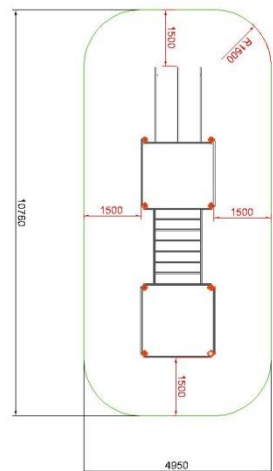

## PROMETEO

Código: NSW120

- Altura máxima de las barras:** 2,30mts. Ajustable.
- Longitud de las barras:** 1,70mts.
- El suelo debe cumplir la norma UNE-EN-1177.
- Área de seguridad 10,76 x 4,95mts

Materiales: