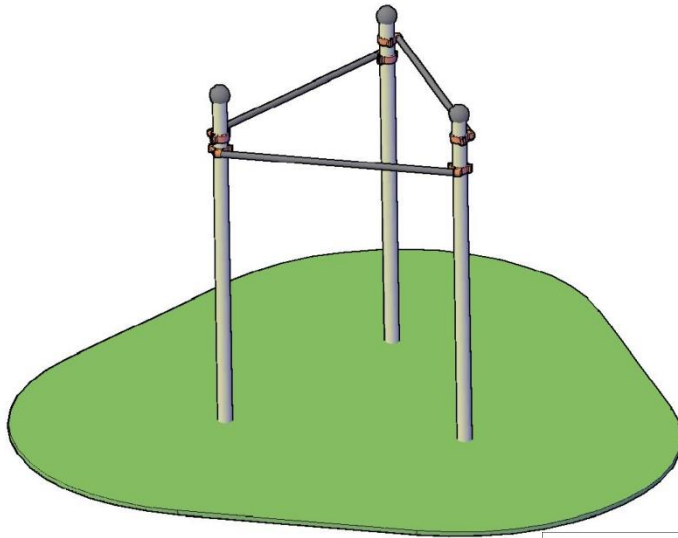

MEIN

Calistenia / Street workout

POSEIDON

NSW114 POSEIDÓN ALTURA DE CAÍDA 1300 AREA DE SEGURIDAD

Código: NSW114

- Altura máxima de las barras:** 2,30mts. Ajustable.
- Longitud de las barras:** 1,70mts.
- El suelo debe cumplir la norma UNE-EN-1177.
- Área de seguridad 4,85 x 4,65mts

Materiales:

- Tapones esféricos antilisiones de polipropileno.
- Barras de ejercicios de 34mm de grosor y 3 de espesor con recubrimiento plástico copolímero de 300 micras. Para garantizar una óptima adherencia y aislamiento térmico.
- Abrazaderas fundidas en aluminio dúctil.
- Columnas de acero de 100mm de diámetro y 3mm de espesor galvanizadas por inmersión, también existe una versión de ACERO INOXIDABLE con las mismas medidas.