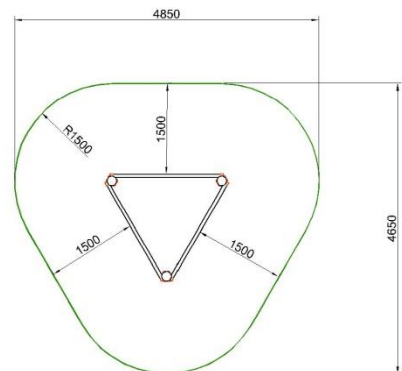

MEIN

Calistenia / Street workout

POSEIDON

NSW114 POSEIDÓN ALTURA DE CAÍDA 1300 AREA DE SEGURIDAD

Código: NSW114

- Altura máxima de las barras:** 2,30mts. Ajustable.
- Longitud de las barras:** 1,70mts.
- El suelo debe cumplir la norma UNE-EN-1177.
- Área de seguridad 4,85 x 4,65mts