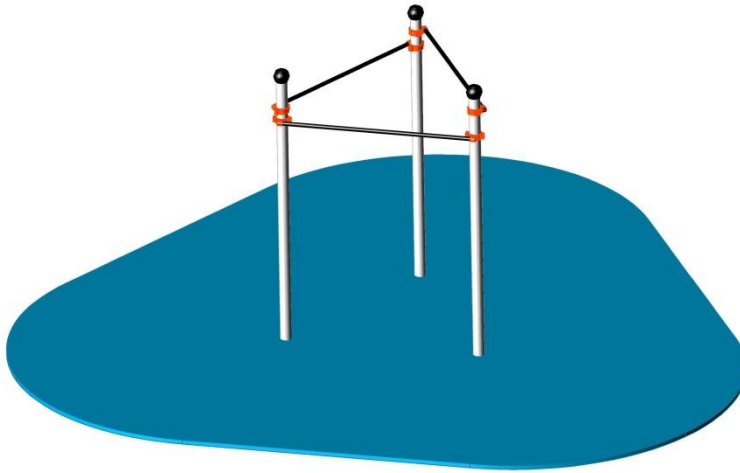

MEIN

Calistenia / Street workout

POSEIDON

NSW114 - POSIDON

ALTURA MÁXIMA DE CAÍDA 1600MM

Código: NSW114

Para usuarios de más de 1,4mts de altura
Altura de caída: 1,3mts en la posición más alta de las barras
Área de seguridad 6,15 x 5,83mts

Materiales:

- Tapones esféricos antileSIONES de polipropileno.
- Barras de ejercicios de 34mm de grosor y 3 de espesor con recubrimiento plástico copolímero de 300 micras. Para garantizar una óptima adherencia y aislamiento térmico
- Abrazaderas fundidas en aluminio dúctil
- Columnas de acero de 100mm de diámetro y 3mm de espesor galvanizadas por inmersión, también existe una versión de ACERO INOXIDABLE con las mismas medidas.
- Todos los conjuntos se fabrican en dos versiones: para atornillar al suelo y para empotrar con hormigón