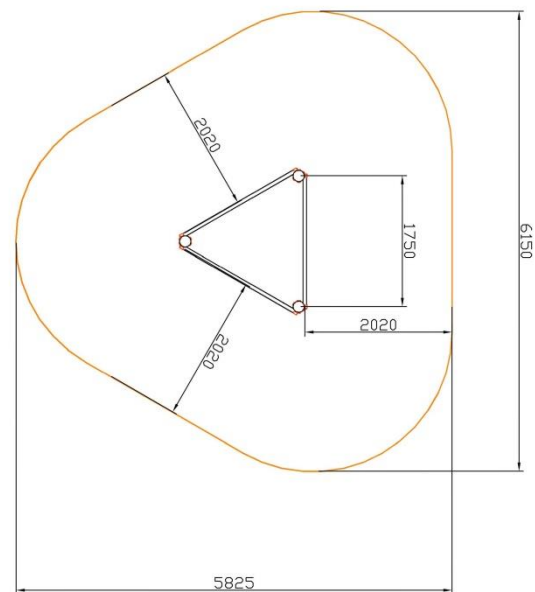

MEIN

Calistenia / Street workout

POSEIDON

NSW114 - POSIDON

ALTURA MÁXIMA DE CAÍDA 1600MM

Código: NSW114

Para usuarios de más de 1,4mts de altura
Altura de caída: 1,3mts en la posición más alta de las barras
Área de seguridad 6,15 x 5,83mts

Materiales:

- Tapones esféricos antileSIONES de polipropileno.
- Barras de ejercicios de 34mm de grosor y 3 de espesor con recubrimiento plástico copolímero de 300 micras. Para garantizar una óptima adherencia y aislamiento térmico
- Abrazaderas fundidas en aluminio dúctil
- Columnas de acero de 100mm de diámetro y 3mm de espesor galvanizadas por inmersión, también existe una versión de ACERO INOXIDABLE con las mismas medidas.
- Todos los conjuntos se fabrican en dos versiones: para atornillar al suelo y para empotrar con hormigón