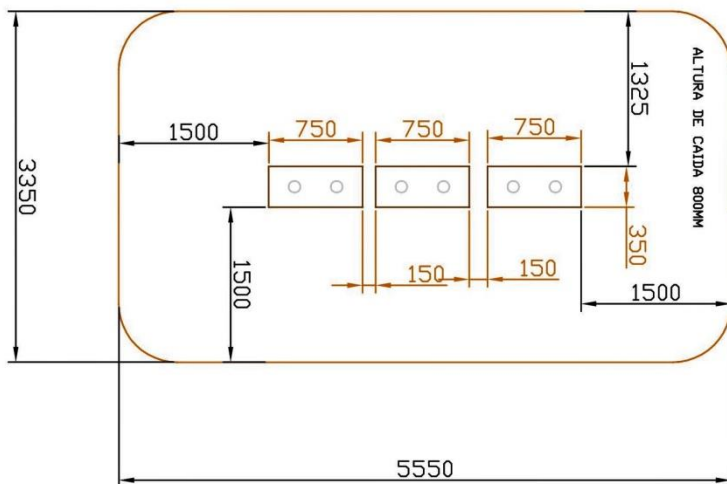

## PLATAFORMAS SALTOS

Código: NSW503 PLATAFORMAS SALTOS

- Alturas: 0,40mts, 0,80mts, 0,60mts.
- Área de Seguridad: 5,55 x 3,35mts.

Materiales:

- Plataforma de ejercicios de contrachapado fenólico.
- Columnas de acero de 100mm de diámetro y 3mm de espesor galvanizadas por inmersión, también existe una versión de ACERO INOXIDABLE con las mismas medidas.