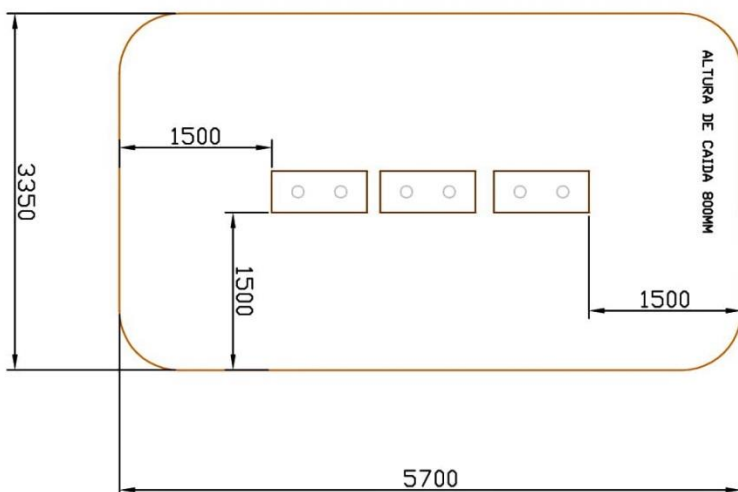

## PLATAFORMAS SALTOS

Código: NSW503 PLATAFORMAS SALTOS

- Para usuarios de más de 1,4mts de altura.
- Alturas: 0,40mts, 0,80mts, 0,60mts.
- Altura de caída: Inferior a 1m de altura.
- Área de Seguridad: 5,70 x 3,35mts.