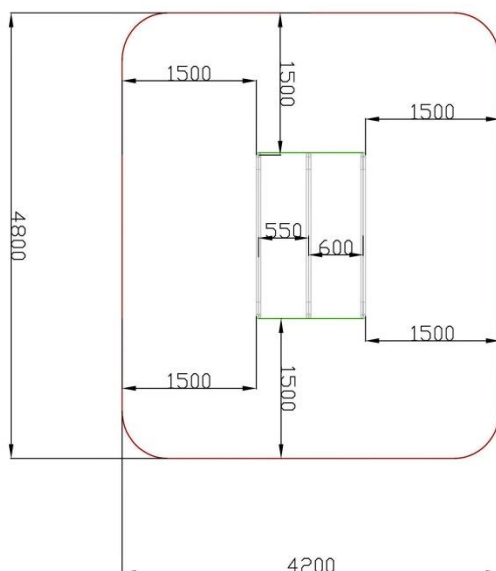

MEIN

Calistenia / Street workout

PARALELAS TRIPLES

Código: NSW513 PARALELAS TRIPLES

- Altura:** 1,20mts.
- Longitud:** 1,80mts.
- Altura de caída: 1,20mts.
- El suelo debe cumplir la norma UNE-EN-1177.
- Área de Seguridad: 4,80 x 4,20mts.

Materiales:

- Construidas con tubo de acero ST34 de 45 x 3mm de espesor.
- Galvanizadas en caliente con un grosor de 70 micras.

-También existe una versión de ACERO INOXIDABLE.