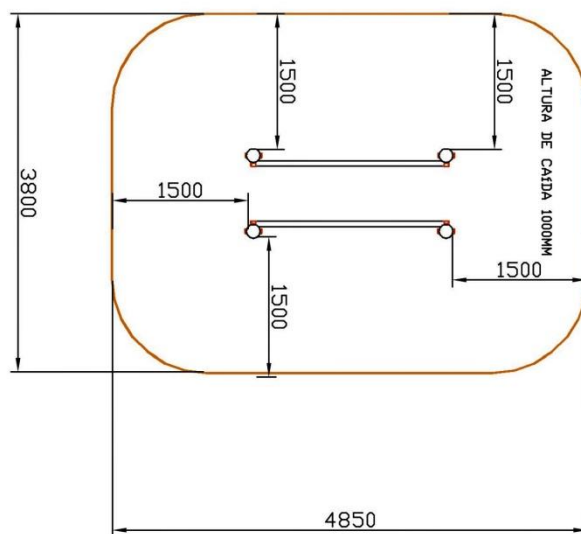

MEIN

Calistenia / Street workout

PARALELAS

Código: NSW509 PARALELAS

- Altura barras:** 1,20mts.
- Longitud de las barras:** 1,70mts.
- El suelo debe cumplir la norma UNE-EN-1177.
- Área de Seguridad: 4,85 x 3,80mts.

Materiales:

- Tapones esféricos antilesiones de polipropileno.
- Barras de ejercicios de 40mm de grosor y 3 de espesor con recubrimiento plástico copolímero de 300 micras. Para garantizar una óptima adherencia y aislamiento térmico.
- Abrazaderas fundidas en aluminio dúctil.
- Columnas de acero de 100mm de diámetro y 3mm de espesor galvanizadas por inmersión, también existe una versión de ACERO INOXIDABLE con las mismas medidas.