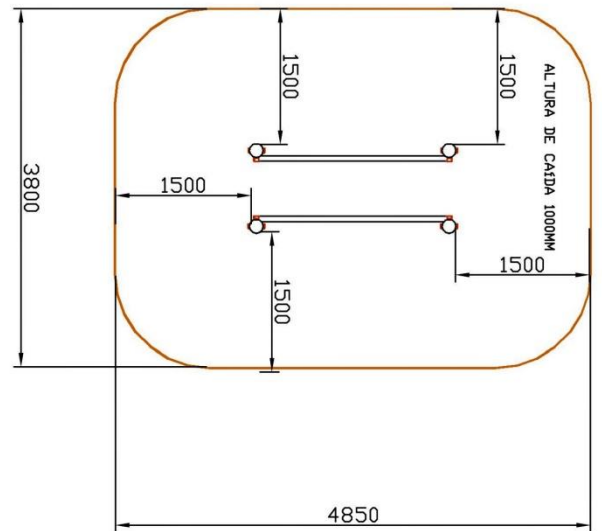

MEIN

Calistenia / Street workout

PARALELAS

Código: NSW509 PARALELAS

- Altura barras:** 0,90mts. O 1,30mts. Ajustables.
- Longitud de las barras:** 1,70mts.
- El suelo debe cumplir la norma UNE-EN-1177.
- Área de Seguridad: 4,85 x 3,80mts.

Materiales:

- Tapones esféricos antileiones de polipropileno.
- Barras de ejercicios de 34mm de grosor y 3 de espesor con recubrimiento plástico copolímero de 300 micras. Para garantizar una óptima adherencia y aislamiento térmico.
- Abrazaderas fundidas en aluminio dúctil.
- Columnas de acero de 100mm de diámetro y 3mm de espesor galvanizadas por inmersión, también existe una versión de ACERO INOXIDABLE con las mismas medidas.