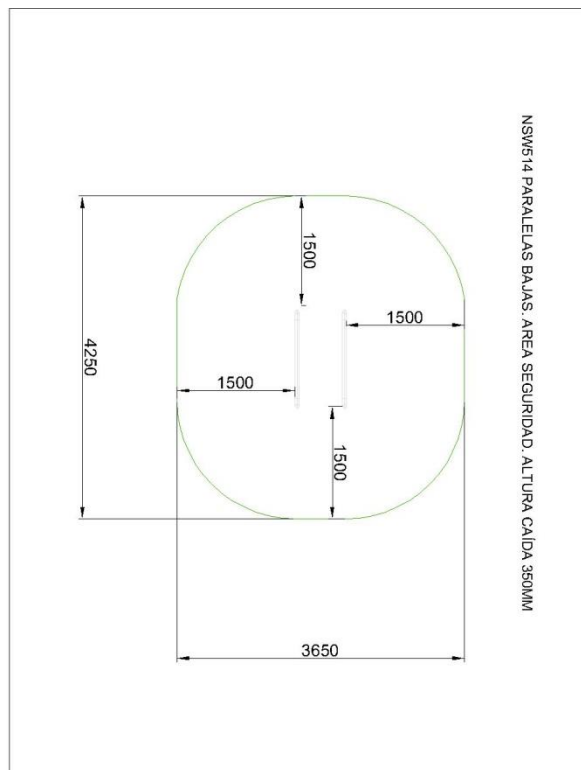

## PARALELAS BAJAS

Código: NSW514 PARALELAS BAJAS

- Altura:** 0,30mts.
- Longitud:** 1,20mts.
- El suelo debe cumplir la norma UNE-EN-1177.
- Área de Seguridad: 4,25 x 3,65mts.

Material:

- Construidas con tubo de acero de 45mm galvanizado en caliente.
- Puede ir empotrado al suelo o atornillado.