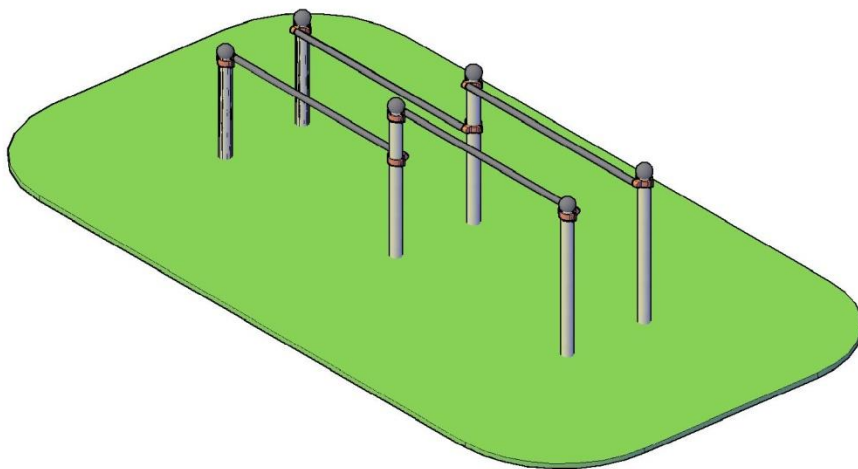

MEIN

Calistenia / Street workout

PARALELAS DOBLE ALTURA

Código: NSW512 PARALELAS DOBLE ALTURA

- Altura barras:** 0,90mts y 1,30mts ajustables.
- Longitud de las barras:** 1,70mts.
- El suelo debe cumplir la norma UNE-EN-1177.
- Área de Seguridad: 6,60 x 3,80mts.

Materiales:

- Tapones esféricos antilisiones de polipropileno.
- Barras de ejercicios de 40mm de grosor y 3 de espesor con recubrimiento plástico copolímero de 300 micras. Para garantizar una óptima adherencia y aislamiento térmico.
- Abrazaderas fundidas en aluminio dúctil.
- Columnas de acero de 100mm de diámetro y 3mm de espesor galvanizadas por inmersión, también existe una versión de ACERO INOXIDABLE con las mismas medidas.