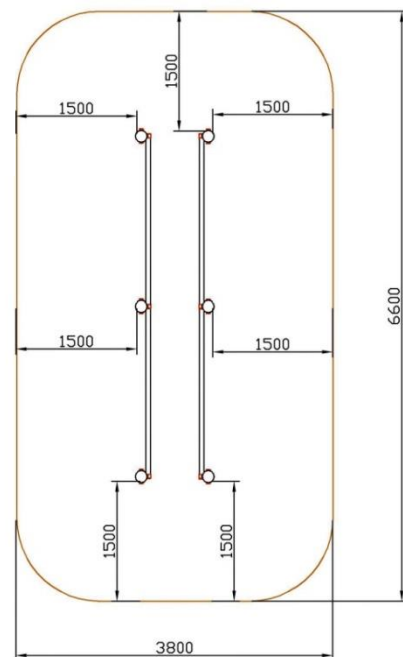

MEIN

Calistenia / Street workout

PARALELAS DOBLE ALTURA

Código: NSW512 PARALELAS DOBLE ALTURA

- Altura barras:** 0,90mts y 1,30mts ajustables.
- Longitud de las barras:** 1,70mts.
- El suelo debe cumplir la norma UNE-EN-1177.
- Área de Seguridad: 6,60 x 3,80mts.

Materiales:

- Tapones esféricos antilisiones de polipropileno.
- Barras de ejercicios de 40mm de grosor y 3 de espesor con recubrimiento plástico copolímero de 300 micras. Para garantizar una óptima adherencia y aislamiento térmico.
- Abrazaderas fundidas en aluminio dúctil.
- Columnas de acero de 100mm de diámetro y 3mm de espesor galvanizadas por inmersión, también existe una versión de ACERO INOXIDABLE con las mismas medidas.