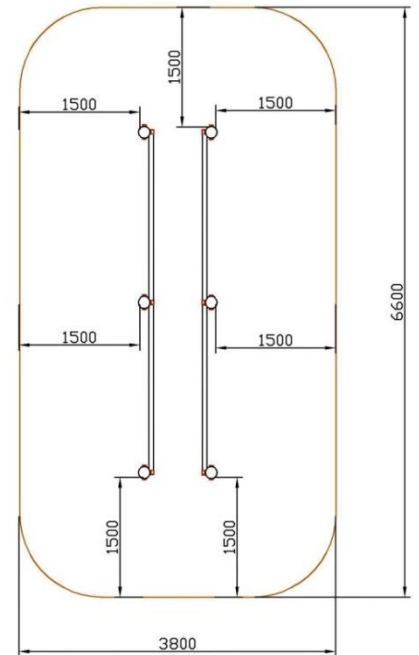

MEIN

Calistenia / Street workout

PARALELAS DOBLE ALTURA

Código: NSW512 PARALELAS DOBLE ALTURA

- Altura barras:** 0,90mts y 1,30mts ajustables.
- Longitud de las barras:** 1,70mts.
- El suelo debe cumplir la norma UNE-EN-1177.
- Área de Seguridad: 6,60 x 3,80mts.

Materiales:

- Tapones esféricos antilisiones de polipropileno.
- Barras de ejercicios de 34mm de grosor y 3 de espesor con recubrimiento plástico copolímero de 300 micras. Para garantizar una óptima adherencia y aislamiento térmico.
- Abrazaderas fundidas en aluminio dúctil.
- Columnas de acero de 100mm de diámetro y 3mm de espesor galvanizadas por inmersión, también existe una versión de ACERO INOXIDABLE con las mismas medidas.