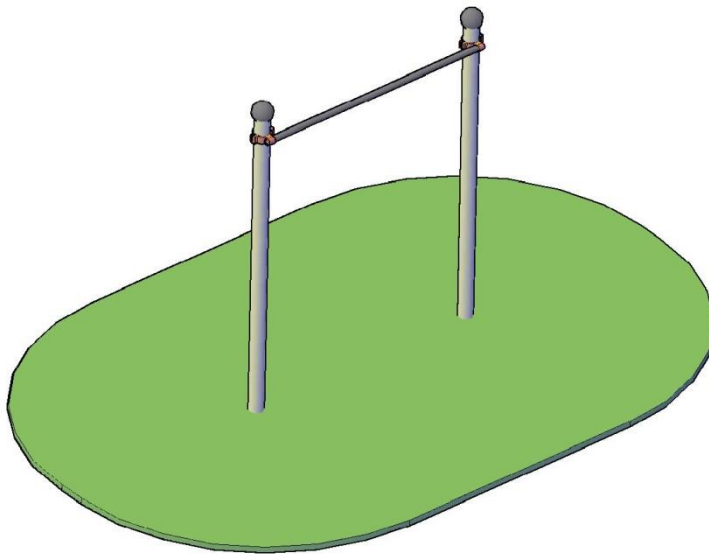

MEIN

Calistenia / Street workout

PAN

NSW115 PAN ÁREA DE SEGURIDAD ALTURA MÁXIMA DE CALDA 1300MM

Código: NSW115

- Altura máxima de la barra:** 2,30mts. Ajustable.
- Longitud de la barra:** 1,70mts.
- El suelo debe cumplir la norma UNE-EN-1177.
- Área de seguridad 4,85 x 3,20mts.

Materiales:

- Tapones esféricos antilesiones de polipropileno.
- Barras de ejercicios de 34mm de grosor y 3 de espesor con recubrimiento plástico copolímero de 300 micras. Para garantizar una óptima adherencia y aislamiento térmico.
- Abrazaderas fundidas en aluminio dúctil.
- Columnas de acero de 100mm de diámetro y 3mm de espesor galvanizadas por inmersión, también existe una versión de ACERO INOXIDABLE con las mismas medidas.