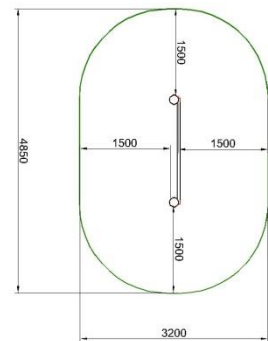

MEIN

Calistenia / Street workout

PAN

NSW115 PAN ÁREA DE SEGURIDAD ALTURA MÁXIMA DE CALDA 1300MM

Código: NSW115

- Altura máxima de la barra:** 2,30mts. Ajustable.
- Longitud de la barra:** 1,70mts.
- El suelo debe cumplir la norma UNE-EN-1177.
- Área de seguridad 4,85 x 3,20mts.