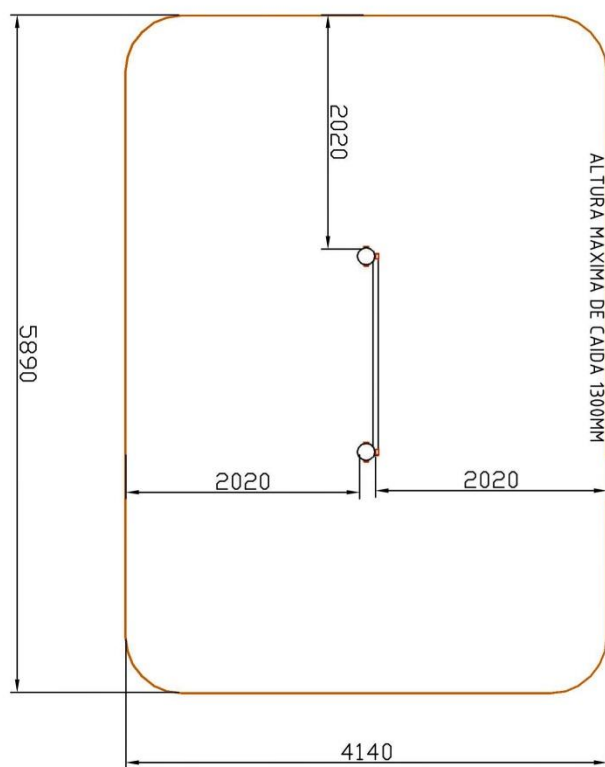

MEIN

Calistenia / Street workout

PAN

Código: NSW115

- Altura máxima de la barra:** 2,35mts. Ajustable.
- Longitud de la barra:** 1,70mts.
- El suelo debe cumplir la norma UNE-EN-1177.
- Área de seguridad 5,89 x 4,14mts.

Materiales:

- Tapones esféricos antileiones de polipropileno.
- Barras de ejercicios de 34mm de grosor y 3 de espesor con recubrimiento plástico copolímero de 300 micras. Para garantizar una óptima adherencia y aislamiento térmico.
- Abrazaderas fundidas en aluminio dúctil.
- Columnas de acero de 100mm de diámetro y 3mm de espesor galvanizadas por inmersión, también existe una versión de ACERO INOXIDABLE con las mismas medidas.