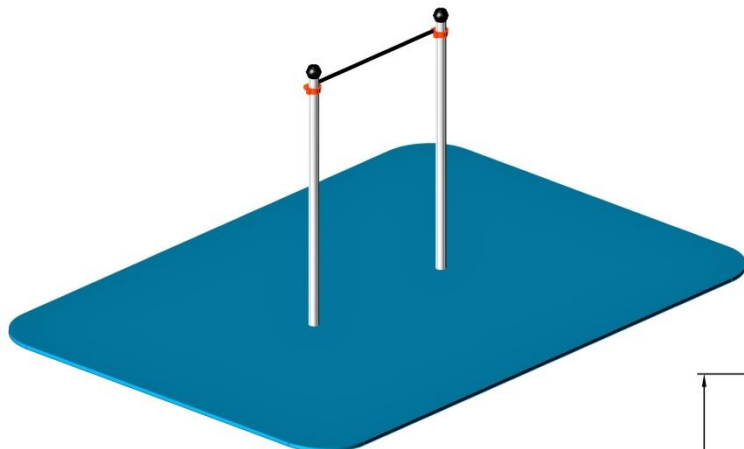

MEIN

Calistenia / Street workout

PAN

Código: NSW115

- Altura máxima de la barra:** 2,35mts. Ajustable.
- Longitud de la barra:** 1,70mts.
- El suelo debe cumplir la norma UNE-EN-1177.
- Área de seguridad 5,89 x 4,14mts.

Materiales:

- Tapones esféricos antileiones de polipropileno.
- Barras de ejercicios de 34mm de grosor y 3 de espesor con recubrimiento plástico copolímero de 300 micras. Para garantizar una óptima adherencia y aislamiento térmico.
- Abrazaderas fundidas en aluminio dúctil.
- Columnas de acero de 100mm de diámetro y 3mm de espesor galvanizadas por inmersión, también existe una versión de ACERO INOXIDABLE con las mismas medidas.