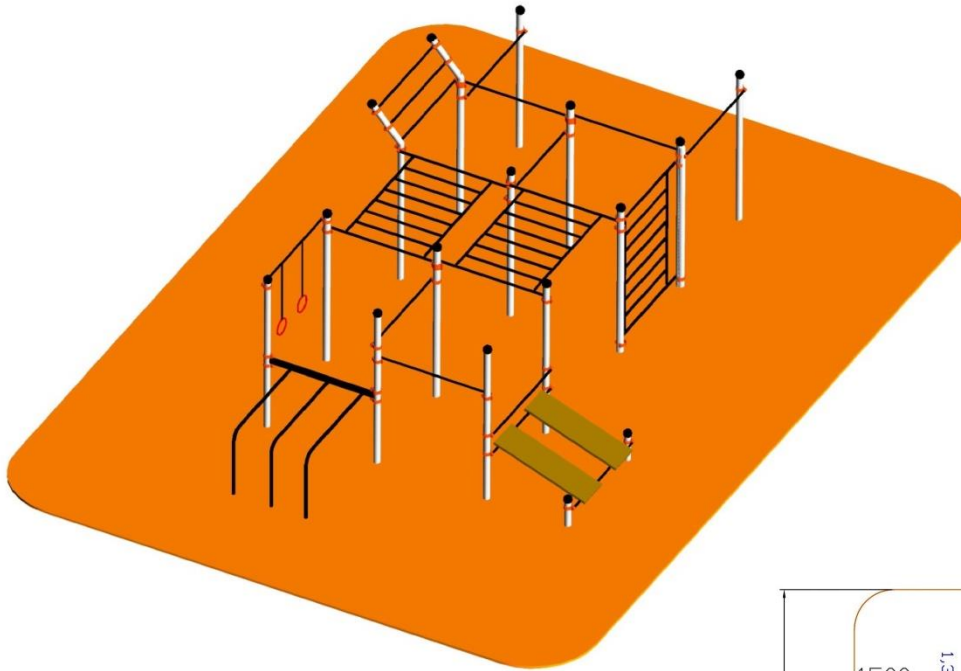

MEIN

Calistenia / Street workout

KRONOS

NSW104 KRONOS AREA SEGURIDAD
 ALTURA DE CAIDA 2,3 MTS EN LA ZONA ESCALERA VERTICAL 1,7 EN BARRAS ALTAS 1,3 MTS EN EL RESTO

Código: NSW104 KRONOS

- **Altura máxima de las barras:** 2,35mts. Ajustable.
- **Longitud de las barras:** 1,70mts.
- El suelo debe cumplir la norma UNE-EN-1177.
- Área de Seguridad: 12,93 x 8,77mts.

Materiales:

- Tapones esféricos antilesiones de polipropileno.
- Barras de ejercicios de 34mm de grosor y 3 de espesor con recubrimiento plástico copolímero de 300 micras. Para garantizar una óptima adherencia y aislamiento térmico.
- Abrazaderas fundidas en aluminio dúctil.
- Columnas de acero de 100mm de diámetro y 3mm de espesor galvanizadas por inmersión, también existe una versión de ACERO INOXIDABLE con las mismas medidas.