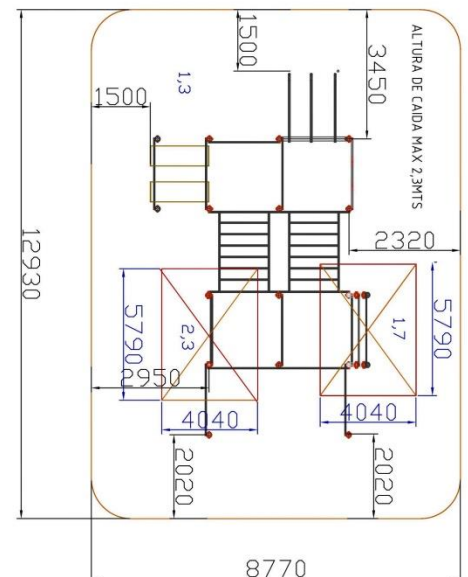

MEIN

Calistenia / Street workout

KRONOS

NSW104 KRONOS AREA SEGURIDAD
 ALTURA DE CAIDA 2,3 MTS EN LA ZONA ESCALERA VERTICAL 1,7 EN BARRAS ALTAS 1,3 MTS EN EL RESTO

Código: NSW104 KRONOS

- **Altura máxima de las barras:** 2,35mts. Ajustable.
- **Longitud de las barras:** 1,70mts.
- El suelo debe cumplir la norma UNE-EN-1177.
- Área de Seguridad: 12,93 x 8,77mts.

Materiales:

- Tapones esféricos antilesiones de polipropileno.
- Barras de ejercicios de 34mm de grosor y 3 de espesor con recubrimiento plástico copolímero de 300 micras. Para garantizar una óptima adherencia y aislamiento térmico.
- Abrazaderas fundidas en aluminio dúctil.
- Columnas de acero de 100mm de diámetro y 3mm de espesor galvanizadas por inmersión, también existe una versión de ACERO INOXIDABLE con las mismas medidas.