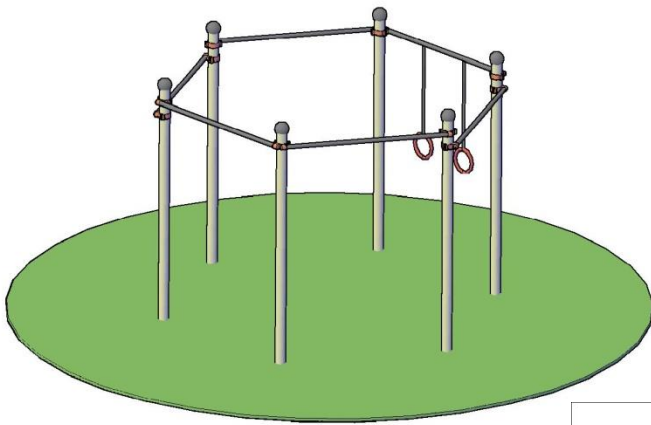

MEIN

Calistenia / Street workout

IRIS

NSW116 IRIS - AREA DE SEGURIDAD: ALTURA MÁXIMA DE CAIDA 1300MM

Código: NSW116

- Altura máxima de las barras:** 2,30mts. Ajustable.
- Longitud de las barras:** 1,70mts.
- El suelo debe cumplir la norma UNE-EN-1177.
- Área de seguridad 6,65 mts²

Materiales:

- Tapones esféricos antilesiones de polipropileno.
- Barras de ejercicios de 34mm de grosor y 3 de espesor con recubrimiento plástico copolímero de 300 micras. Para garantizar una óptima adherencia y aislamiento térmico
- Abrazaderas fundidas en aluminio dúctil
- Columnas de acero de 100mm de diámetro y 3mm de espesor galvanizadas por inmersión, también existe una versión de ACERO INOXIDABLE con las mismas medidas.