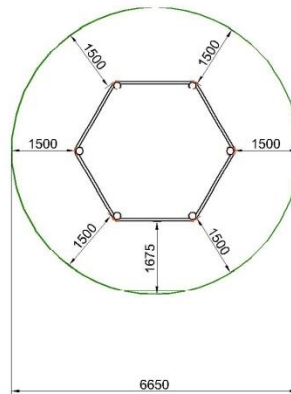

MEIN

Calistenia / Street workout

IRIS

NSW116 IRIS - AREA DE SEGURIDAD: ALTURA MÁXIMA DE CAIDA 1300MM

Código: NSW116

- Altura máxima de las barras:** 2,30mts. Ajustable.
- Longitud de las barras:** 1,70mts.
- El suelo debe cumplir la norma UNE-EN-1177.
- Área de seguridad 6,65 mts²