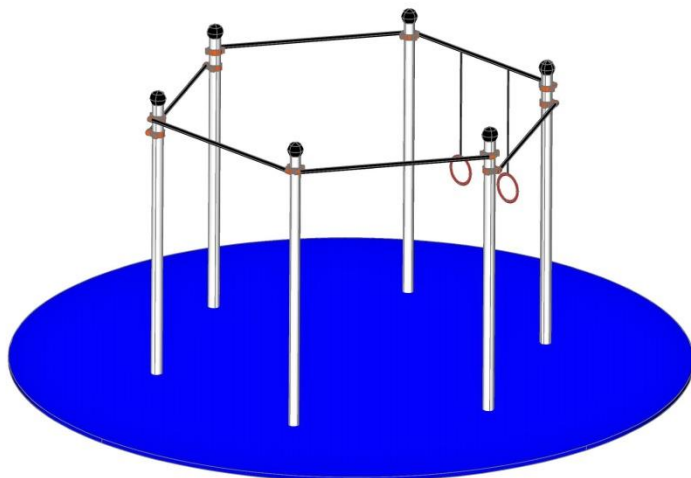

MEIN

Calistenia / Street workout

IRIS

Código: NSW116

- Altura máxima de las barras:** 2,35mts. Ajustable.
- Longitud de las barras:** 1,70mts.
- El suelo debe cumplir la norma UNE-EN-1177.
- Área de seguridad 7,64 mts²

Materiales:

- Tapones esféricos antilesiones de polipropileno.
- Barras de ejercicios de 34mm de grosor y 3 de espesor con recubrimiento plástico copolímero de 300 micras. Para garantizar una óptima adherencia y aislamiento térmico
- Abrazaderas fundidas en aluminio dúctil
- Columnas de acero de 100mm de diámetro y 3mm de espesor galvanizadas por inmersión, también existe una versión de ACERO INOXIDABLE con las mismas medidas.