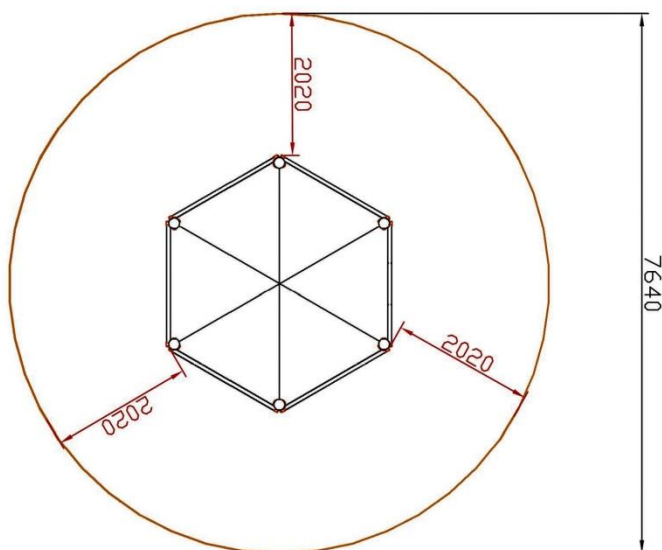

MEIN

Calistenia / Street workout

IRIS

Código: NSW116

- Altura máxima de las barras:** 2,35mts. Ajustable.
- Longitud de las barras:** 1,70mts.
- El suelo debe cumplir la norma UNE-EN-1177.
- Área de seguridad 7,64 mts²

Materiales:

- Tapones esféricos antilesiones de polipropileno.
- Barras de ejercicios de 34mm de grosor y 3 de espesor con recubrimiento plástico copolímero de 300 micras. Para garantizar una óptima adherencia y aislamiento térmico
- Abrazaderas fundidas en aluminio dúctil
- Columnas de acero de 100mm de diámetro y 3mm de espesor galvanizadas por inmersión, también existe una versión de ACERO INOXIDABLE con las mismas medidas.