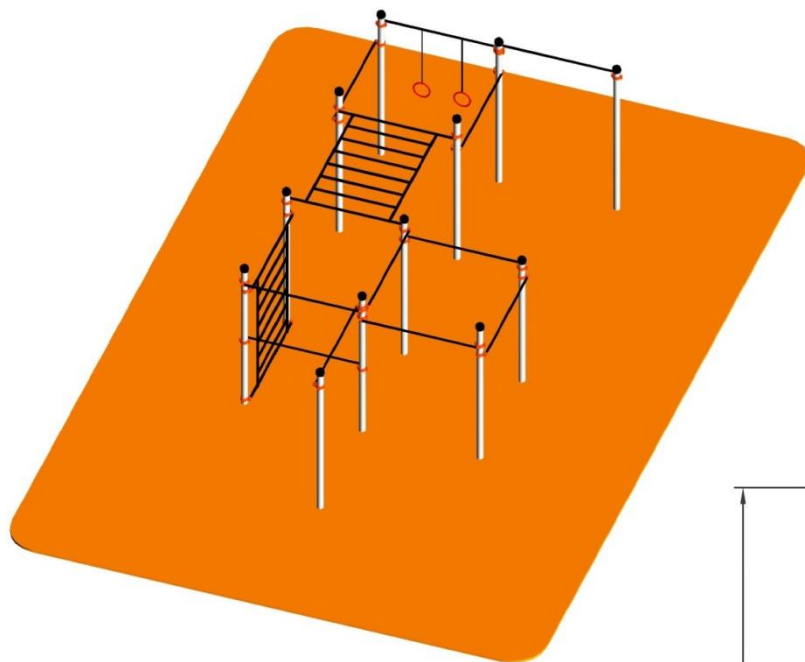

# MEIN

Calistenia / Street workout

## APOLO

Código: NSW101 APOLO

- Para usuarios de más de 1,4mts de altura.
- Altura máxima de caída de 2,3m en la zona de la espaldera vertical, en el resto altura de caída de 1,3m.
- Área de Seguridad: 11,55 x 7,64mts.

#### Materiales:

- Tapones esféricos antilesiones de polipropileno.
- Barras de ejercicios de 34mm de grosor y 3 de espesor con recubrimiento plástico copolímero de 300 micras. Para garantizar una óptima adherencia y aislamiento térmico.
- Abrazaderas fundidas en aluminio dúctil.
- Columnas de acero de 100mm de diámetro y 3mm de espesor galvanizadas por inmersión, también existe una versión de ACERO INOXIDABLE con las mismas medidas.
- Todos los conjuntos se fabrican en dos versiones: para atornillar al suelo y para empotrar con hormigón