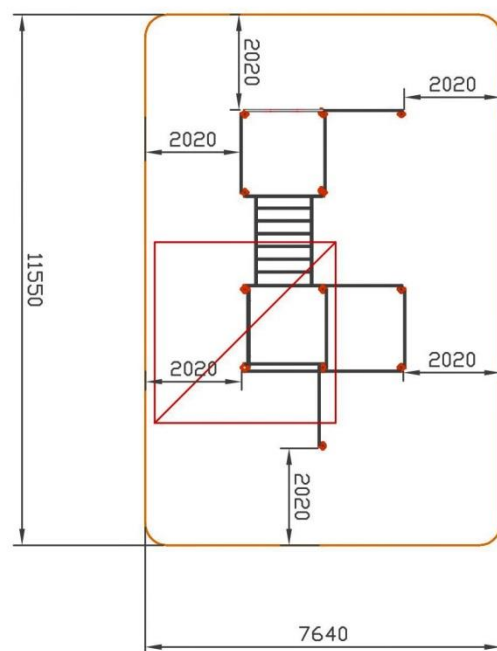

## APOLO

Código: NSW101 APOLO

- Para usuarios de más de 1,4mts de altura.
- Altura máxima de caída de 2,3m en la zona de la espaldera vertical, en el resto altura de caída de 1,3m.
- Área de Seguridad: 11,55 x 7,64mts.

#### Materiales:

- Tapones esféricos antilesiones de polipropileno.
- Barras de ejercicios de 34mm de grosor y 3 de espesor con recubrimiento plástico copolímero de 300 micras. Para garantizar una óptima adherencia y aislamiento térmico.
- Abrazaderas fundidas en aluminio dúctil.
- Columnas de acero de 100mm de diámetro y 3mm de espesor galvanizadas por inmersión, también existe una versión de ACERO INOXIDABLE con las mismas medidas.
- Todos los conjuntos se fabrican en dos versiones: para atornillar al suelo y para empotrar con hormigón