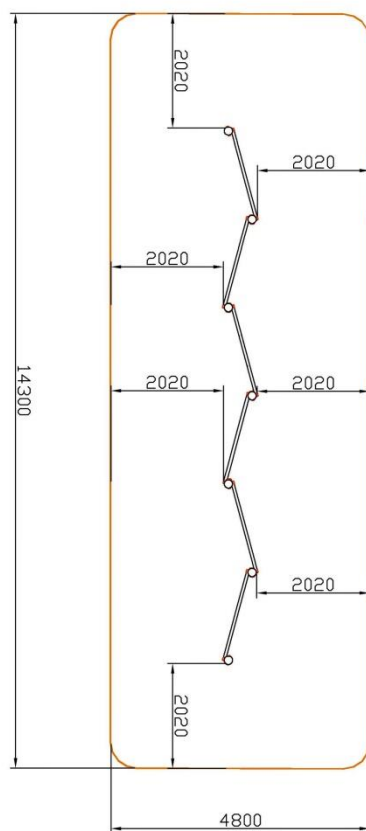

MEIN

Calistenia / Street workout

HERA

Código: NSW109 HERA

Para usuarios de más de 1,4mts de altura.
Altura de caída: 1,3mts en la posición más alta de las barras.
Área de Seguridad: 14,30 x 4,80mts.

Materiales:

- Tapones esféricos antileiones de polipropileno.
- Barras de ejercicios de 34mm de grosor y 3 de espesor con recubrimiento plástico copolímero de 300 micras. Para garantizar una óptima adherencia y aislamiento térmico.
- Anillas de 22mm de grosor con recubrimiento plástico copolímero de 300 micras. Diámetro interior: 24cm, diámetro exterior: 28,4cm.
- Abrazaderas fundidas en aluminio dúctil.
- Columnas de acero de 100mm de diámetro y 3mm de espesor galvanizadas por inmersión, también existe una versión de ACERO INOXIDABLE con las mismas medidas.
- Todos los conjuntos se fabrican en dos versiones: para atornillar al suelo y para empotrar con hormigón.