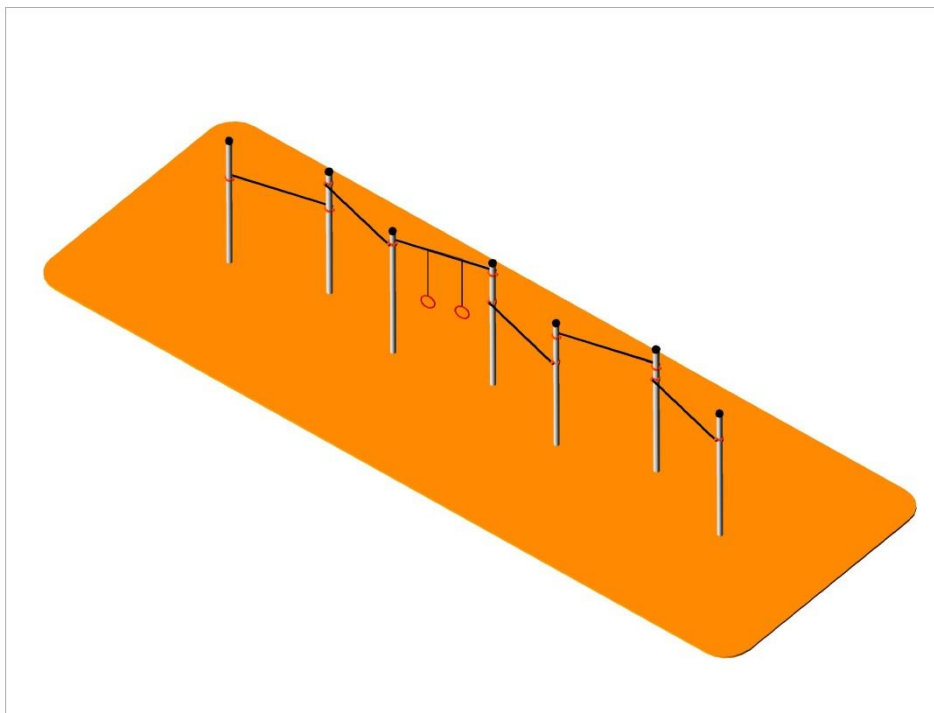

MEIN

Calistenia / Street workout

HERA

Código: NSW109 HERA

Para usuarios de más de 1,4mts de altura.
Altura de caída: 1,3mts en la posición más alta de las barras.
Área de Seguridad: 14,30 x 4,80mts.

Materiales:

- Tapones esféricos antileiones de polipropileno.
- Barras de ejercicios de 34mm de grosor y 3 de espesor con recubrimiento plástico copolímero de 300 micras. Para garantizar una óptima adherencia y aislamiento térmico.
- Anillas de 22mm de grosor con recubrimiento plástico copolímero de 300 micras. Diámetro interior: 24cm, diámetro exterior: 28,4cm.
- Abrazaderas fundidas en aluminio dúctil.
- Columnas de acero de 100mm de diámetro y 3mm de espesor galvanizadas por inmersión, también existe una versión de ACERO INOXIDABLE con las mismas medidas.
- Todos los conjuntos se fabrican en dos versiones: para atornillar al suelo y para empotrar con hormigón.