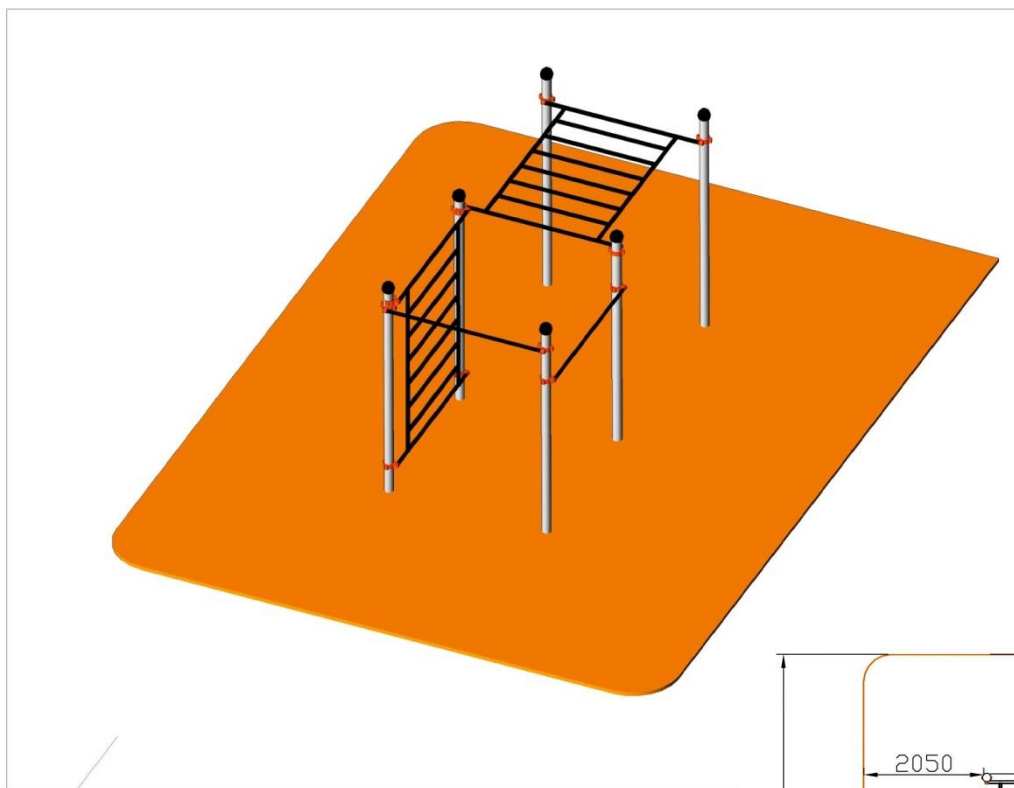

# MEIN

Calistenia / Street workout

## FIDIAS

NSW102 FIDIAS-2050 AREA SEGURIDAD  
ALTURA DE CAIDA MAX 2300

Código: NSW102 FIDIAS

Para usuarios de más de 1,4mts de altura  
Altura de caída: 2,3mts en la posición más alta de las barras  
Área de Seguridad: 8,20 x 6,05mts

### Materiales:

- Tapones esféricos antilesiones de polipropileno.
- Barras de ejercicios de 34mm de grosor y 3 de espesor con recubrimiento plástico copolímero de 300 micras. Para garantizar una óptima adherencia y aislamiento térmico.
- Abrazaderas fundidas en aluminio dúctil.
- Columnas de acero de 100mm de diámetro y 3mm de espesor galvanizadas por inmersión, también existe una versión de ACERO INOXIDABLE con las mismas medidas.
- Todos los conjuntos se fabrican en dos versiones: para atornillar al suelo y para empotrar con hormigón