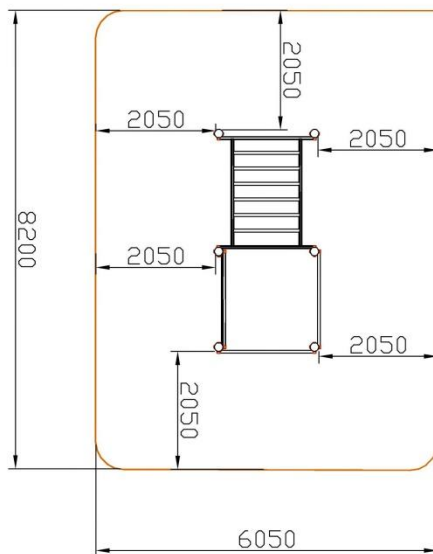

## FIDIAS

NSW102 FIDIAS-2050 AREA SEGURIDAD  
ALTURA DE CAIDA MAX 2300

Código: NSW102 FIDIAS

Para usuarios de más de 1,4mts de altura  
Altura de caída: 2,3mts en la posición más alta de las barras  
Área de Seguridad: 8,20 x 6,05mts