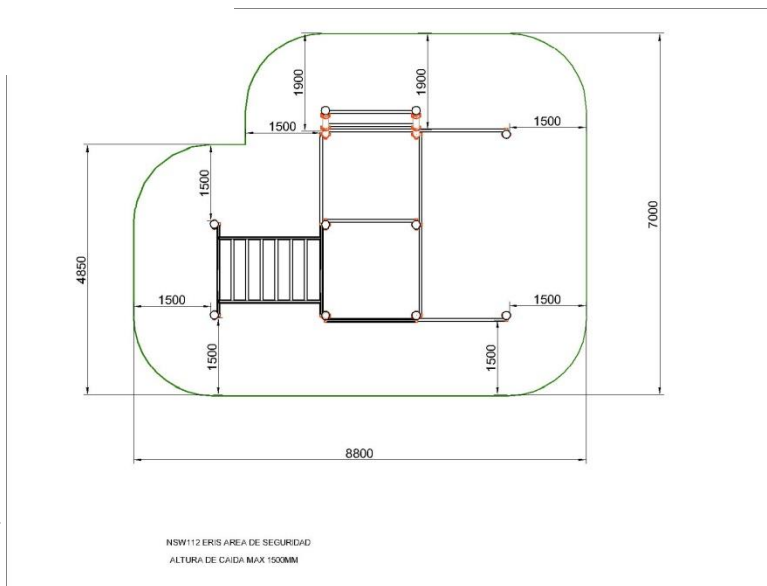

MEIN

Calistenia / Street workout

ERIS

Código: NSW112 ERIS

- Altura máxima de las barras:** 2,30mts. Ajustable.
- Altura barras elevadas:** 2,50mts.
- Longitud de las barras:** 1,70mts.
- El suelo debe cumplir la norma UNE-EN-1177.
- Altura de caída: 1,50mts
- Área de Seguridad: 8,80 x 7,00 x 4,85mts.