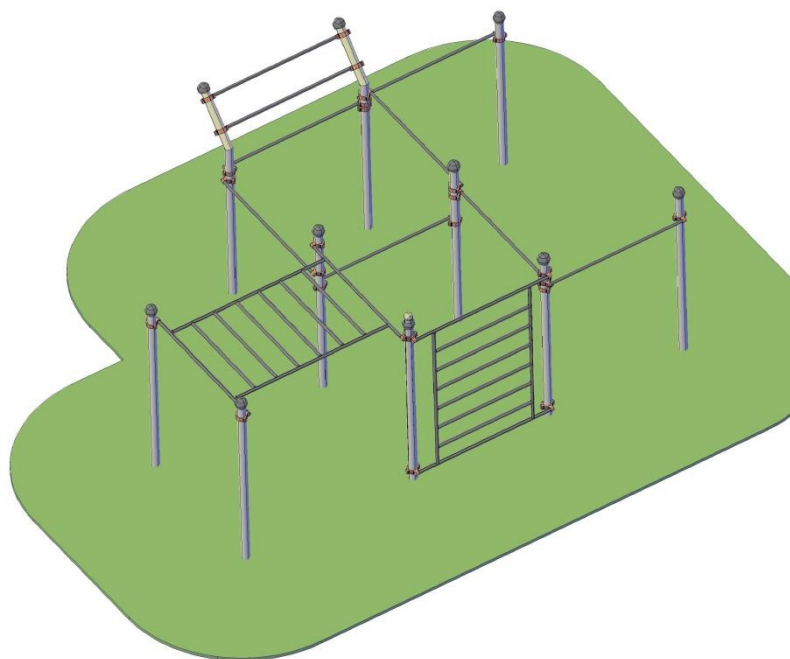

MEIN

Calistenia / Street workout

ERIS

Código: NSW112 ERIS

- Altura máxima de las barras:** 2,30mts. Ajustable.
- Altura barras elevadas:** 2,50mts.
- Longitud de las barras:** 1,70mts.
- El suelo debe cumplir la norma UNE-EN-1177.
- Altura de caída: 1,50mts
- Área de Seguridad: 8,80 x 7,00 x 4,85mts.

Materiales:

- Tapones esféricos antilisiones de polipropileno.
- Barras de ejercicios de 34mm de grosor y 3 de espesor con recubrimiento plástico copolímero de 300 micras. Para garantizar una óptima adherencia y aislamiento térmico.
- Abrazaderas fundidas en aluminio dúctil.
- Columnas de acero de 100mm de diámetro y 3mm de espesor galvanizadas por inmersión, también existe una versión de ACERO INOXIDABLE con las mismas medidas.