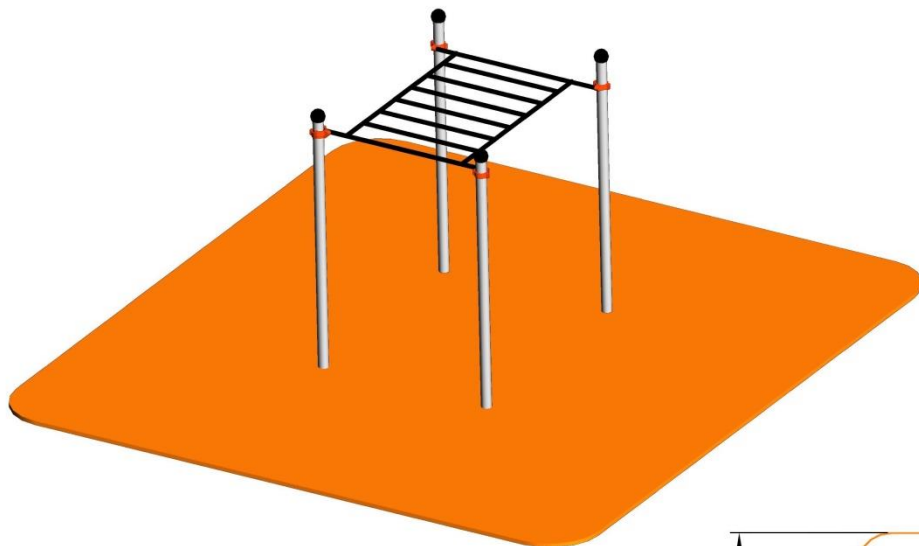

MEIN

Calistenia / Street workout

DEMETER

Código: NSW117

Para usuarios de más de 1,4mts de altura
Altura de caída: 1,3mts en la posición más alta de las barras
Área de seguridad 6,20 x 5,80mts

Materiales:

- Tapones esféricos antilesiones de polipropileno.
- Barras de ejercicios de 34mm de grosor y 3 de espesor con recubrimiento plástico copolímero de 300 micras. Para garantizar una óptima adherencia y aislamiento térmico
- Abrazaderas fundidas en aluminio dúctil
- Columnas de acero de 100mm de diámetro y 3mm de espesor galvanizadas por inmersión, también existe una versión de ACERO INOXIDABLE con las mismas medidas.
- Todos los conjuntos se fabrican en dos versiones: para atornillar al suelo y para empotrar con hormigón