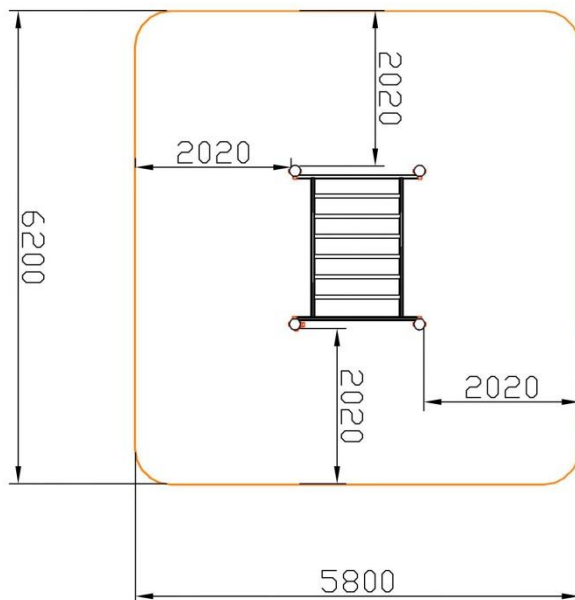

MEIN

Calistenia / Street workout

DEMETER

Código: NSW117

Para usuarios de más de 1,4mts de altura
Altura de caída: 1,3mts en la posición más alta de las barras
Área de seguridad 6,20 x 5,80mts

Materiales:

- Tapones esféricos antilesiones de polipropileno.
- Barras de ejercicios de 34mm de grosor y 3 de espesor con recubrimiento plástico copolímero de 300 micras. Para garantizar una óptima adherencia y aislamiento térmico
- Abrazaderas fundidas en aluminio dúctil
- Columnas de acero de 100mm de diámetro y 3mm de espesor galvanizadas por inmersión, también existe una versión de ACERO INOXIDABLE con las mismas medidas.
- Todos los conjuntos se fabrican en dos versiones: para atornillar al suelo y para empotrar con hormigón