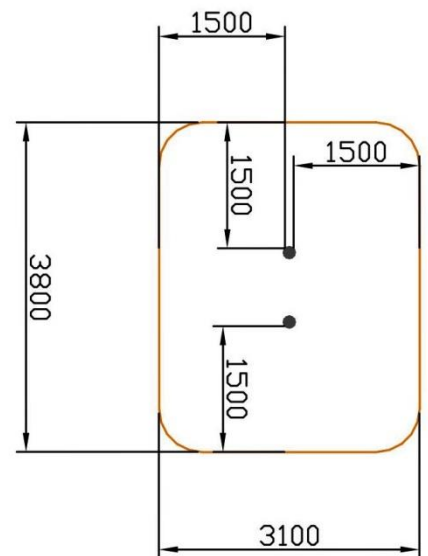

MEIN

Calistenia / Street workout

COLUMNAS EJERCICIOS

Código: NSW516 COLUMNAS EJERCICIOS

- Altura:** 0,90m.
- Altura de caída:** Inferior a 1m.
- Área de Seguridad:** 3,80 x 3,10mts.

Materiales:

- Tapones esféricos antilesiones de polipropileno.
- Columnas de acero de 100mm de diámetro y 3mm de espesor galvanizadas por inmersión, también existe una versión de ACERO INOXIDABLE con las mismas medidas.