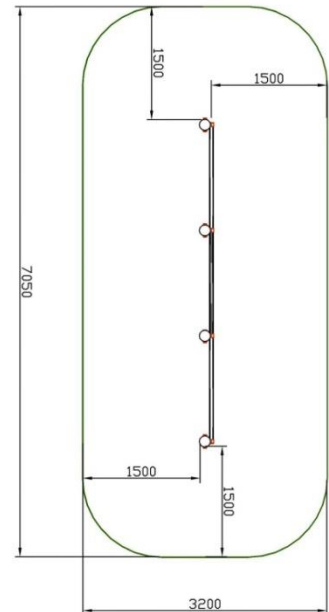

## BARRAS 3 ALTURAS

ALTURA MÁXIMA DE CAÍDA INFERIOR A 1MT

Código: NSW506 BARRAS 3 ALTURAS

- Alturas: 1,35mts. , 0,85mts. , 0,35mts.
- Longitud de las barras: 1,70mts.
- El suelo debe cumplir la norma UNE-EN-1177.
- Área de Seguridad: 7,05 x 3,20mts.