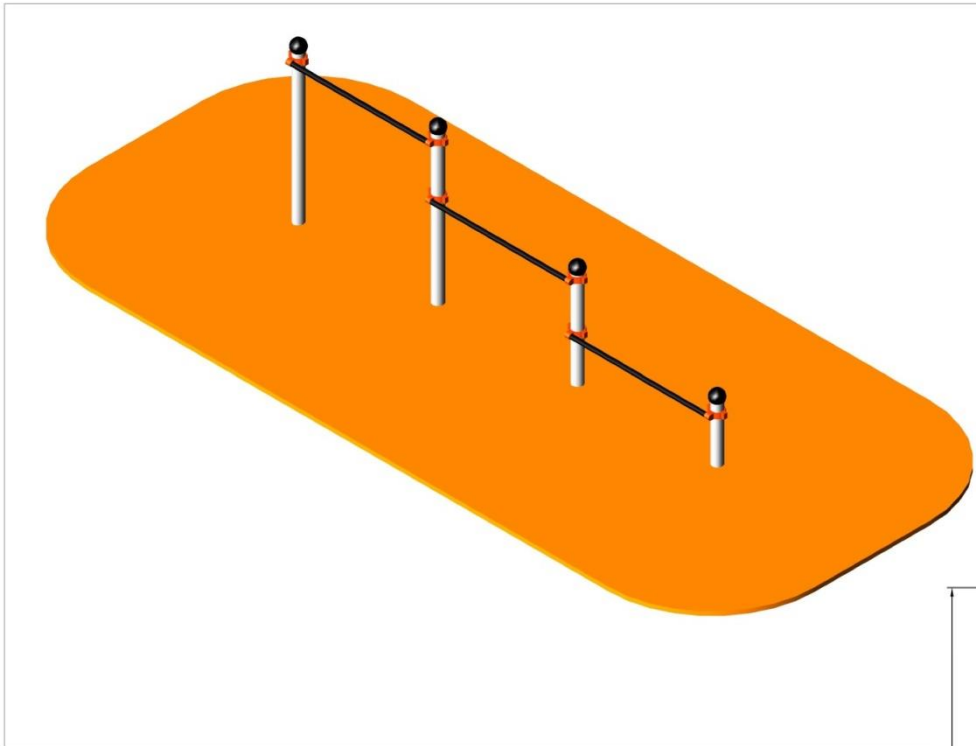

# MEIN

Calistenia / Street workout

## BARRAS 3 ALTURAS

ALTURA MÁXIMA DE CAÍDA INFERIOR A 1MT

Código: NSW506 BARRAS 3 ALTURAS

- Alturas: 1,35mts. , 0,85mts. , 0,35mts.
- Longitud de las barras: 1,70mts.
- El suelo debe cumplir la norma UNE-EN-1177.
- Área de Seguridad: 7,05 x 3,20mts.

Materiales:

- Tapones esféricos antilesiones de polipropileno.
- Barras de ejercicios de 34mm de grosor y 3 de espesor con recubrimiento plástico copolímero de 300 micras. Para garantizar una óptima adherencia y aislamiento térmico.
- Abrazaderas fundidas en aluminio dúctil.
- Columnas de acero de 100mm de diámetro y 3mm de espesor galvanizadas por inmersión, también existe una versión de ACERO INOXIDABLE con las mismas medidas.