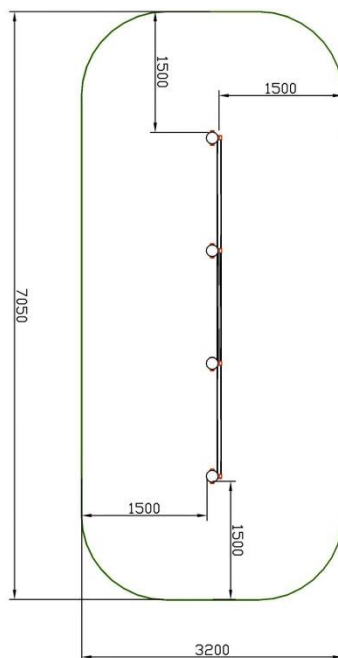

## BARRAS 3 ALTURAS

ALTURA MÁXIMA DE CAÍDA INFERIOR A 1MT

Código: NSW506 BARRAS 3 ALTURAS

- Para usuarios de más de 1,4mts de altura.
- Altura de caída: Inferior a 1mts.
- Área de Seguridad: 7.05 x 3,20mts.