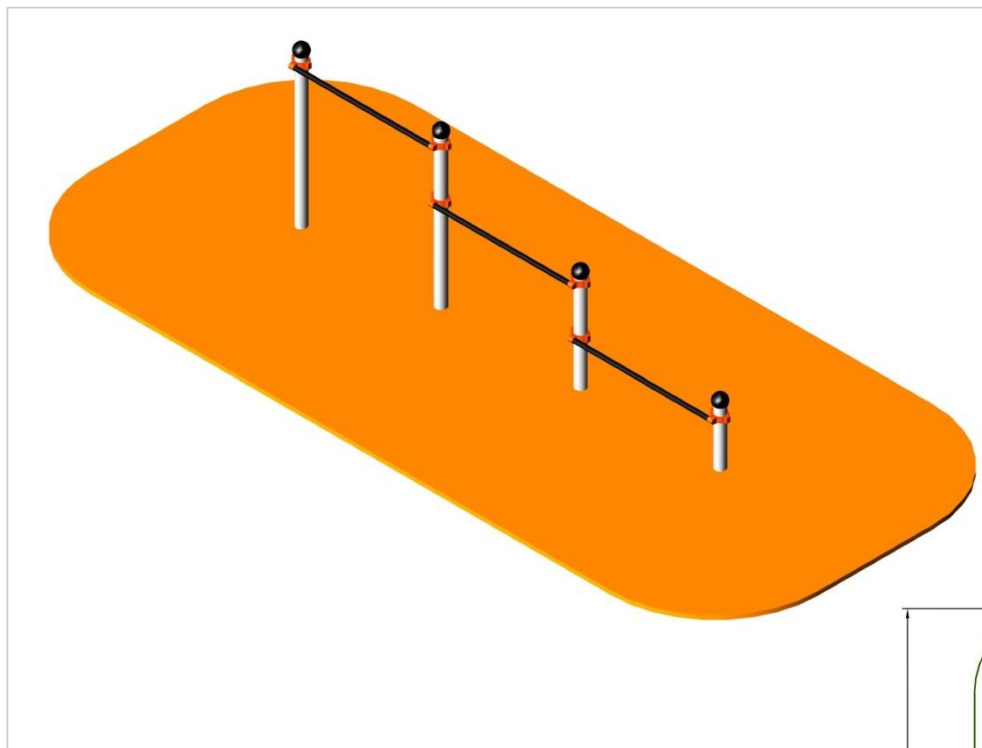

# MEIN

Calistenia / Street workout

## BARRAS 3 ALTURAS

ALTURA MÁXIMA DE CAÍDA INFERIOR A 1MT

Código: NSW506 BARRAS 3 ALTURAS

- Para usuarios de más de 1,4mts de altura.
- Altura de caída: Inferior a 1mts.
- Área de Seguridad: 7.05 x 3,20mts.

Materiales:

- Tapones esféricos antilesiones de polipropileno.
- Barras de ejercicios de 34mm de grosor y 3 de espesor con recubrimiento plástico copolímero de 300 micras. Para garantizar una óptima adherencia y aislamiento térmico.
- Abrazaderas fundidas en aluminio dúctil.
- Columnas de acero de 100mm de diámetro y 3mm de espesor galvanizadas por inmersión, también existe una versión de ACERO INOXIDABLE con las mismas medidas.
- Todos los conjuntos se fabrican en dos versiones: para atornillar al suelo y para empotrar con hormigón.