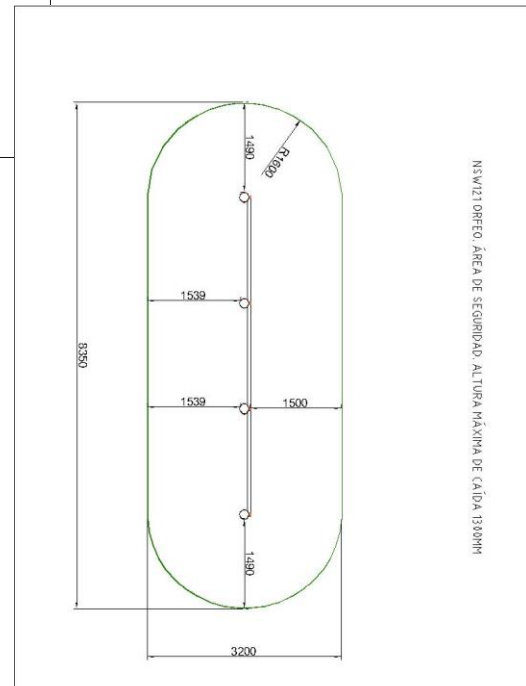

MEIN

Calistenia / Street workout

ORFEO

Código: NSW122

- Altura máxima de las barras:** 2,30mts. Ajustable.
- Longitud de las barras:** 1,70mts.
- El suelo debe cumplir la norma UNE-EN-1177.
- Área de seguridad 8,35 x 3,20mts

Materiales:

- Tapones esféricos antilesiones de polipropileno.
- Barras de ejercicios de 34mm de grosor y 3 de espesor con recubrimiento plástico copolímero de 300 micras. Para garantizar una óptima adherencia y aislamiento térmico.
- Abrazaderas fundidas en aluminio dúctil.
- Columnas de acero de 100mm de diámetro y 3mm de espesor galvanizadas por inmersión, también existe una versión de ACERO INOXIDABLE con las mismas medidas.