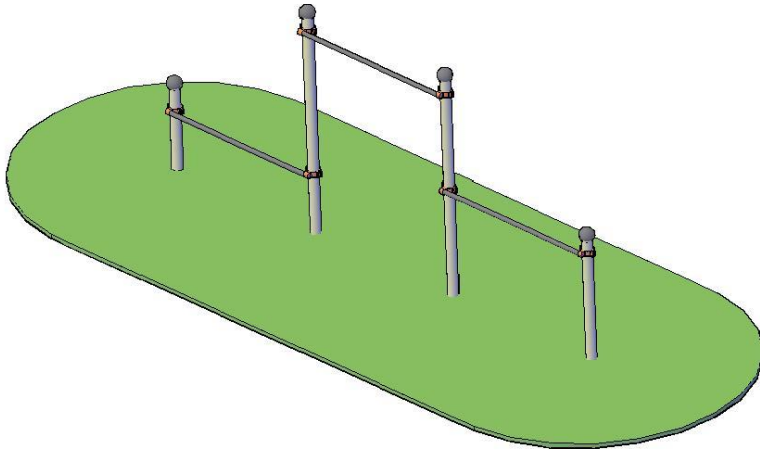

MEIN

Calistenia / Street workout

ORFEO

Código: NSW122

- Altura máxima de las barras:** 2,30mts. Ajustable.
- Longitud de las barras:** 1,70mts.
- El suelo debe cumplir la norma UNE-EN-1177.
- Área de seguridad 8,35 x 3,20mts

Materiales:

- Tapones esféricos antilesiones de polipropileno.
- Barras de ejercicios de 34mm de grosor y 3 de espesor con recubrimiento plástico copolímero de 300 micras. Para garantizar una óptima adherencia y aislamiento térmico.
- Abrazaderas fundidas en aluminio dúctil.
- Columnas de acero de 100mm de diámetro y 3mm de espesor galvanizadas por inmersión, también existe una versión de ACERO INOXIDABLE con las mismas medidas.