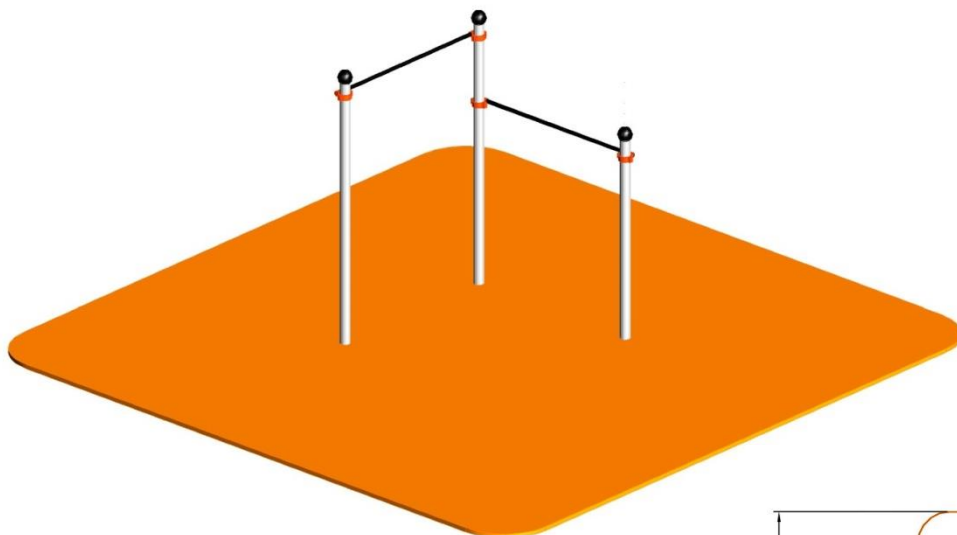

MEIN

Calistenia / Street workout

ATENEA

Código: NSW108 ATENEA

Para usuarios de más de 1,4mts de altura.
Altura de caída: 1,3mts en la posición más alta de las barras.
Área de Seguridad: 5,89 x 5,89mts.

Materiales:

- Tapones esféricos antilesiones de polipropileno.
- Barras de ejercicios de 34mm de grosor y 3 de espesor con recubrimiento plástico copolímero de 300 micras. Para garantizar una óptima adherencia y aislamiento térmico.
- Abrazaderas fundidas en aluminio dúctil.
- Columnas de acero de 100mm de diámetro y 3mm de espesor galvanizadas por inmersión, también existe una versión de ACERO INOXIDABLE con las mismas medidas.
- Todos los conjuntos se fabrican en dos versiones: para atornillar al suelo y para empotrar con hormigón.