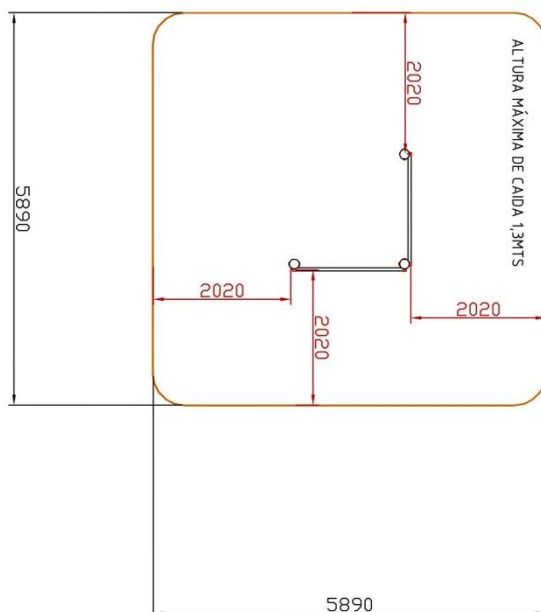

MEIN

Calistenia / Street workout

ATENEA

Código: NSW108 ATENEA

Para usuarios de más de 1,4mts de altura.
Altura de caída: 1,3mts en la posición más alta de las barras.
Área de Seguridad: 5,89 x 5,89mts.

Materiales: