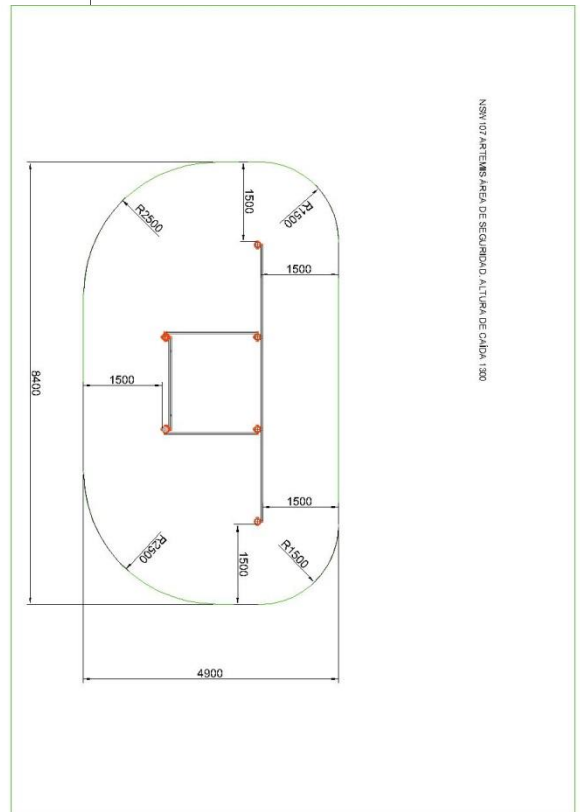

# ARTEMIS

Código: NSW106 ARTEMIS

- Altura máxima de las barras:** 2,30mts. Ajustable.
- Longitud de las barras:** 1,70mts.
- El suelo debe cumplir la norma UNE-EN-1177.
- Área de Seguridad: 8,40 x 4,90mts.