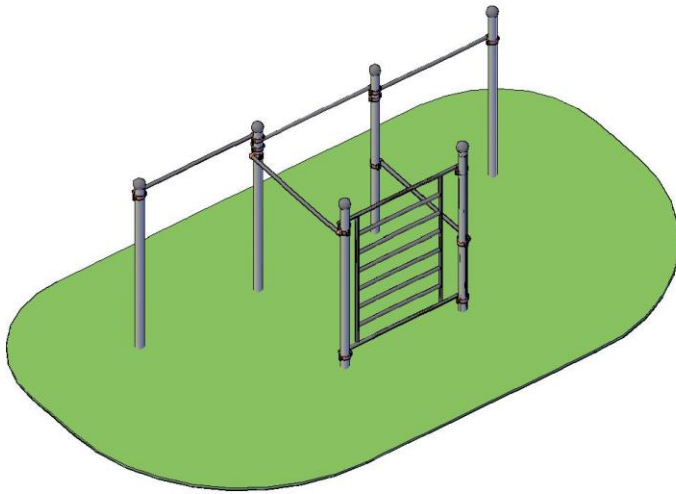

## Calistenia / Street workout

# ARTEMIS

Código: NSW106 ARTEMIS

- Altura máxima de las barras:** 2,30mts. Ajustable.
- Longitud de las barras:** 1,70mts.
- El suelo debe cumplir la norma UNE-EN-1177.
- Área de Seguridad: 8,40 x 4,90mts.