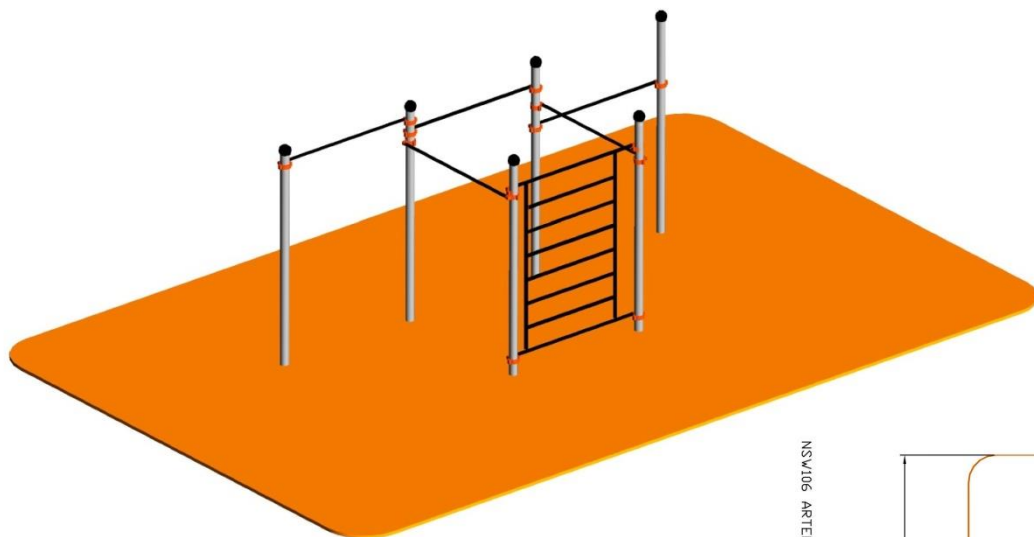

# MEIN

Calistenia / Street workout

## ARTEMIS

NSW106 ARTEMIS - AREA SEGURIDAD

Código: NSW106 ARTEMIS

Para usuarios de más de 1,4mts de altura.  
Altura de caída: 2,3mts en la posición más alta de las barras.  
Área de Seguridad: 9,39 x 5,90mts.

### Materiales:

- Tapones esféricos antileiones de polipropileno.
- Barras de ejercicios de 34mm de grosor y 3 de espesor con recubrimiento plástico copolímero de 300 micras. Para garantizar una óptima adherencia y aislamiento térmico.
- Abrazaderas fundidas en aluminio dúctil.
- Columnas de acero de 100mm de diámetro y 3mm de espesor galvanizadas por inmersión, también existe una versión de ACERO INOXIDABLE con las mismas medidas.
- Todos los conjuntos se fabrican en dos versiones: para atornillar al suelo y para empotrar con hormigón.