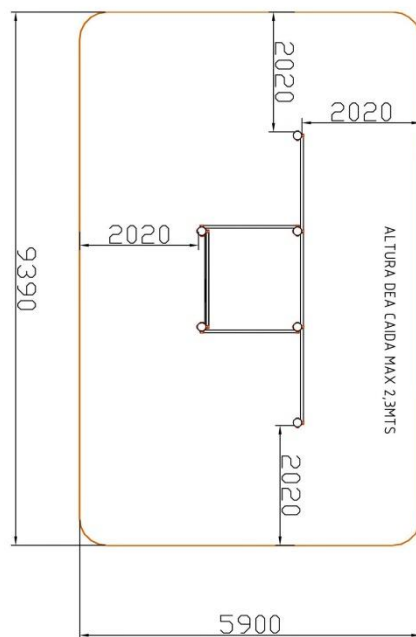

## ARTEMIS

NSW106 ARTEMIS - AREA SEGURIDAD

Código: NSW106 ARTEMIS

Para usuarios de más de 1,4mts de altura.  
Altura de caída: 2,3mts en la posición más alta de las barras.  
Área de Seguridad: 9,39 x 5,90mts.