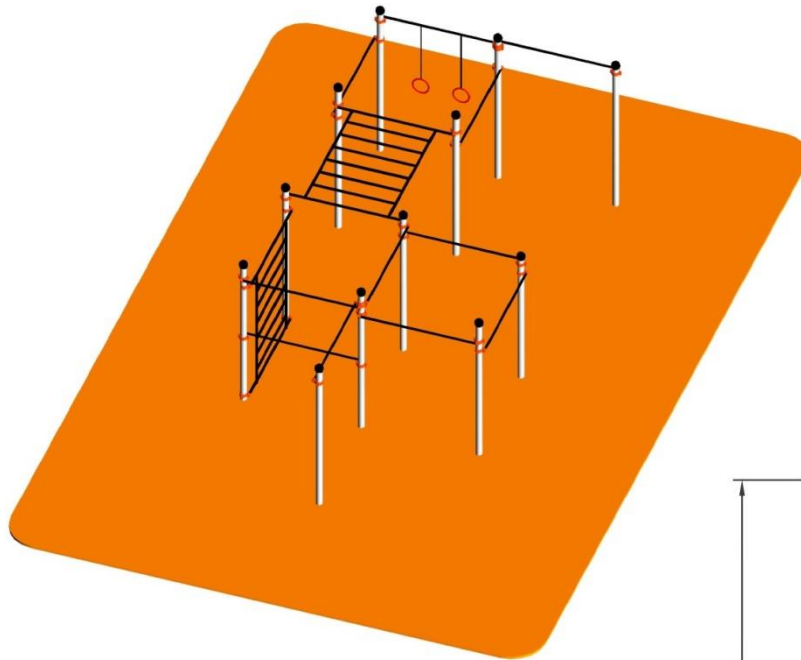

MEIN

Calistenia / Street workout

APOLO

Código: NSW101 APOLO

- Altura máxima de las barras:** 2,35mts. Ajustable.
- Longitud de las barras:** 1,70mts.
- El suelo debe cumplir la norma UNE-EN-1177.
- Área de Seguridad: 11,55 x 7,64mts.

Materiales:

- Tapones esféricos antileSIONES de polipropileno.
- Barras de ejercicios de 34mm de grosor y 3 de espesor con recubrimiento plástico copolímero de 300 micras. Para garantizar una óptima adherencia y aislamiento térmico.
- Abrazaderas fundidas en aluminio dúctil.
- Columnas de acero de 100mm de diámetro y 3mm de espesor galvanizadas por inmersión, también existe una versión de ACERO INOXIDABLE con las mismas medidas.