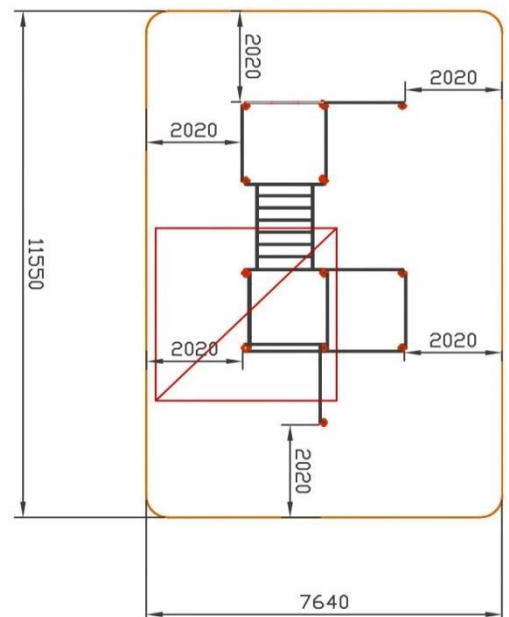

MEIN

Calistenia / Street workout

APOLO

Código: NSW101 APOLO

- Altura máxima de las barras:** 2,35mts. Ajustable.
- Longitud de las barras:** 1,70mts.
- El suelo debe cumplir la norma UNE-EN-1177.
- Área de Seguridad: 11,55 x 7,64mts.

Materiales:

- Tapones esféricos antileSIONES de polipropileno.
- Barras de ejercicios de 34mm de grosor y 3 de espesor con recubrimiento plástico copolímero de 300 micras. Para garantizar una óptima adherencia y aislamiento térmico.
- Abrazaderas fundidas en aluminio dúctil.
- Columnas de acero de 100mm de diámetro y 3mm de espesor galvanizadas por inmersión, también existe una versión de ACERO INOXIDABLE con las mismas medidas.