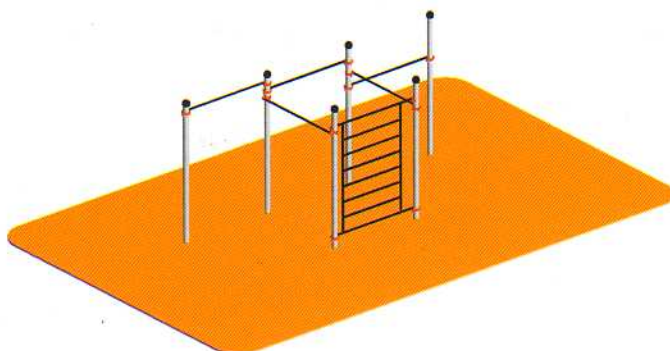

MEIN

Calistenia / Street workout

Todo tipo de elementos para el deporte al aire libre, paralelas, bancos de saltos y abdominales, barras...

- 1** Terminales esféricos fabricados en polipropileno copolímero de alta resistencia
- 2** Barras de ejercicios de 34 mm de diámetro y 3 mm de espesor. Con recubrimiento plastificado copolímero de 300 micras, para garantizar aislamiento térmico y adherencia
- 3** Abrazaderas exclusivas de aluminio. Fundidas en aluminio L2520 en coquilla. Recubiertas con polvo de poliéster
- 4** Columnas de acero ST34, con un diámetro de 100mm y 3mm de espesor. Galvanizadas por inmersión, con grosor de 70 micras. También existe la versión en acero inoxidable con las mismas medidas

Las estructuras modulares permiten, gracias a la combinación de elementos, realizar en cada caso el conjunto requerido adaptándose a cada singularidad.

Pequeño, mediano, grande, estructura lineal, cuadrada, configurada a un espacio determinado...

apolo

Área de seguridad: 11,85 x 7,95

fidias

Área de seguridad: 8,40 x 6,25

zeus

Área de seguridad: 8,00 x 6,25

kronos

Área de seguridad: 12,75 x 9,25

teseo

Área de seguridad: 8,00 x 7,20

artemis

Área de seguridad: 9,75 x 6,25

hermes

Área de seguridad: 12,85 x 6,80

vulcano

Área de seguridad: 11,50 x 6,25