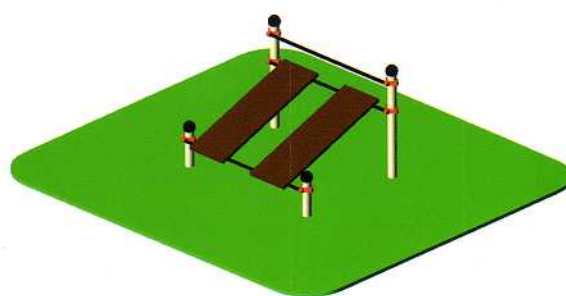

MEIN

Calistenia / Street workout

Todo tipo de elementos para el deporte al aire libre, paralelas, bancos de saltos y abdominales, barras...

- 1** Terminales esféricos fabricados en polipropileno copolímero de alta resistencia
- 2** Barras de ejercicios de 34 mm de diámetro y 3 mm de espesor. Con recubrimiento plastificado copolímero de 300 micras, para garantizar aislamiento térmico y adherencia
- 3** Abrazaderas exclusivas de aluminio. Fundidas en aluminio L2520 en coquilla. Recubiertas con polvo de poliéster
- 4** Columnas de acero ST34, con un diámetro de 100mm y 3mm de espesor. Galvanizadas por inmersión, con grosor de 70 micras. También existe la versión en acero inoxidable con las mismas medidas

ares

Área de seguridad: 6,25 x 6,25

eris

Área de seguridad: 10,20 x 8,50

atenea

Área de seguridad: 6,25 x 6,25

hera

Área de seguridad: 14,50 x 5,00

barras tres alturas

Área de seguridad: 7,00 x 3,10

plataforma saltos

Área de seguridad: 5,70 x 3,35

mesa abdominales plana

Área de seguridad: 4,80 x 3,80

banco abdominales

Área de seguridad: 4,50 x 4,85