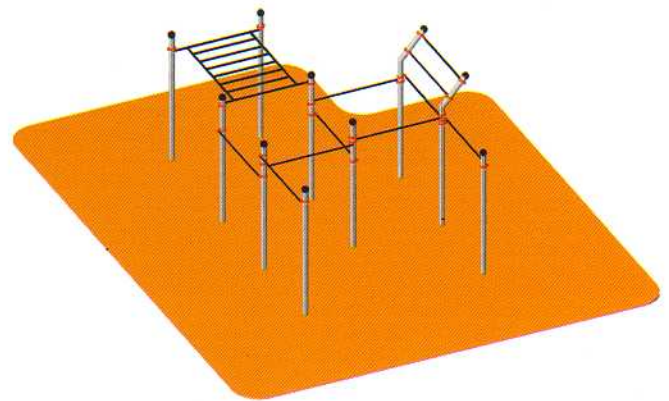

MEIN

Calistenia / Street workout

Todo tipo de elementos para el deporte al aire libre, paralelas, bancos de saltos y abdominales, barras...

- 1** Terminales esféricos fabricados en polipropileno copolímero de alta resistencia
- 2** Barras de ejercicios de 34 mm de diámetro y 3 mm de espesor. Con recubrimiento plastificado copolímero de 300 micras, para garantizar aislamiento térmico y adherencia
- 3** Abrazaderas exclusivas de aluminio. Fundidas en aluminio L2520 en coquilla. Recubiertas con polvo de poliéster
- 4** Columnas de acero ST34, con un diámetro de 100mm y 3mm de espesor. Galvanizadas por inmersión, con grosor de 70 micras. También existe la versión en acero inoxidable con las mismas medidas

Las estructuras modulares permiten, gracias a la combinación de elementos, realizar en cada caso el conjunto requerido adaptándose a cada singularidad.

Pequeño, mediano, grande, estructura lineal, cuadrada, configurada a un espacio determinado...

teseo

Área de seguridad: 8,00 x 7,20

artemis

Área de seguridad: 9,75 x 6,25

hermes

Área de seguridad: 12,85 x 6,80

vulcano

Área de seguridad: 11,50 x 6,25

ares

Área de seguridad: 6,25 x 6,25

eris

Área de seguridad: 10,20 x 8,50

atenea

Área de seguridad: 6,25 x 6,25

hera

Área de seguridad: 14,50 x 5,00