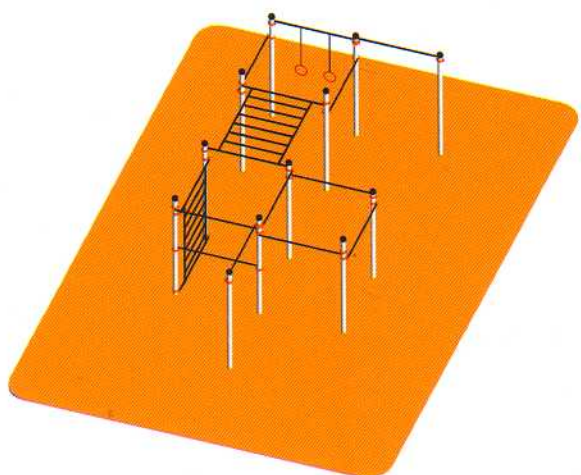

MEIN

Calistenia / Street workout

Todo tipo de elementos para el deporte al aire libre, paralelas, bancos de saltos y abdominales, barras...

- 1** Terminales esféricos fabricados en polipropileno copolímero de alta resistencia
- 2** Barras de ejercicios de 34 mm de diámetro y 3 mm de espesor. Con recubrimiento plastificado copolímero de 300 micras, para garantizar aislamiento térmico y adherencia
- 3** Abrazaderas exclusivas de aluminio. Fundidas en aluminio L2520 en coquilla. Recubiertas con polvo de poliéster
- 4** Columnas de acero ST34, con un diámetro de 100mm y 3mm de espesor. Galvanizadas por inmersión, con grosor de 70 micras. También existe la versión en acero inoxidable con las mismas medidas

Las estructuras modulares permiten, gracias a la combinación de elementos, realizar en cada caso el conjunto requerido adaptándose a cada singularidad.

Pequeño, mediano, grande, estructura lineal, cuadrada, configurada a un espacio determinado...

apolo

Área de seguridad: 11,85 x 7,95

fidias

Área de seguridad: 8,40 x 6,25

zeus

Área de seguridad: 8,00 x 6,25

kronos

Área de seguridad: 12,75 x 9,25

teseo

Área de seguridad: 8,00 x 7,20

artemis

Área de seguridad: 9,75 x 6,25

hermes

Área de seguridad: 12,85 x 6,80

vulcano

Área de seguridad: 11,50 x 6,25