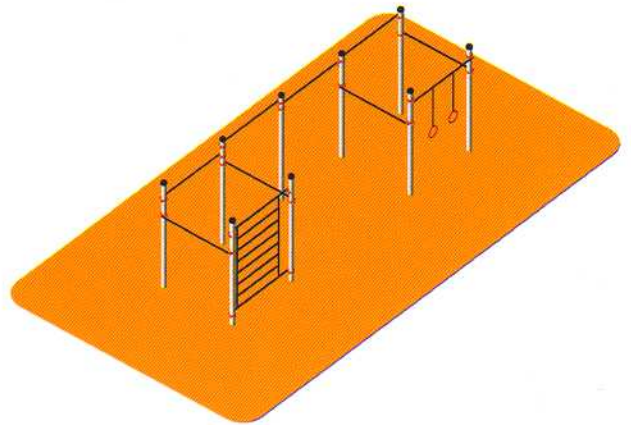

MEIN

Calistenia / Street workout

Todo tipo de elementos para el deporte al aire libre, paralelas, bancos de saltos y abdominales, barras...

- 1** Terminales esféricos fabricados en polipropileno copolímero de alta resistencia
- 2** Barras de ejercicios de 34 mm de diámetro y 3 mm de espesor. Con recubrimiento plastificado copolímero de 300 micras, para garantizar aislamiento térmico y adherencia
- 3** Abrazaderas exclusivas de aluminio. Fundidas en aluminio L2520 en coquilla. Recubiertas con polvo de poliéster
- 4** Columnas de acero ST34, con un diámetro de 100mm y 3mm de espesor. Galvanizadas por inmersión, con grosor de 70 micras. También existe la versión en acero inoxidable con las mismas medidas

teseo

Área de seguridad: 8,00 x 7,20

artemis

Área de seguridad: 9,75 x 6,25

hermes

Área de seguridad: 12,85 x 6,80

vulcano

Área de seguridad: 11,50 x 6,25

ares

Área de seguridad: 6,25 x 6,25

eris

Área de seguridad: 10,20 x 8,50

atenea

Área de seguridad: 6,25 x 6,25

hera

Área de seguridad: 14,50 x 5,00

barras tres alturas

Área de seguridad: 7,00 x 3,10

plataforma saltos

Área de seguridad: 5,70 x 3,35

mesa abdominales plana

Área de seguridad: 4,80 x 3,80

banco abdominales

Área de seguridad: 4,50 x 4,85