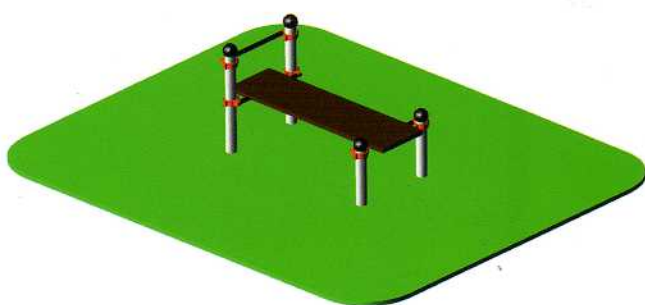

MEIN

Calistenia / Street workout

Todo tipo de elementos para el deporte al aire libre, paralelas, bancos de saltos y abdominales, barras...

- 1** Terminales esféricos fabricados en polipropileno copolímero de alta resistencia
- 2** Barras de ejercicios de 34 mm de diámetro y 3 mm de espesor. Con recubrimiento plastificado copolímero de 300 micras, para garantizar aislamiento térmico y adherencia
- 3** Abrazaderas exclusivas de aluminio. Fundidas en aluminio L2520 en coquilla. Recubiertas con polvo de poliéster
- 4** Columnas de acero ST34, con un diámetro de 100mm y 3mm de espesor. Galvanizadas por inmersión, con grosor de 70 micras. También existe la versión en acero inoxidable con las mismas medidas

ares

Área de seguridad: 6,25 x 6,25

eris

Área de seguridad: 10,20 x 8,50

atenea

Área de seguridad: 6,25 x 6,25

hera

Área de seguridad: 14,50 x 5,00

barras tres alturas

Área de seguridad: 7,00 x 3,10

plataforma saltos

Área de seguridad: 5,70 x 3,35

mesa abdominales plana

Área de seguridad: 4,80 x 3,80

banco abdominales

Área de seguridad: 4,50 x 4,85