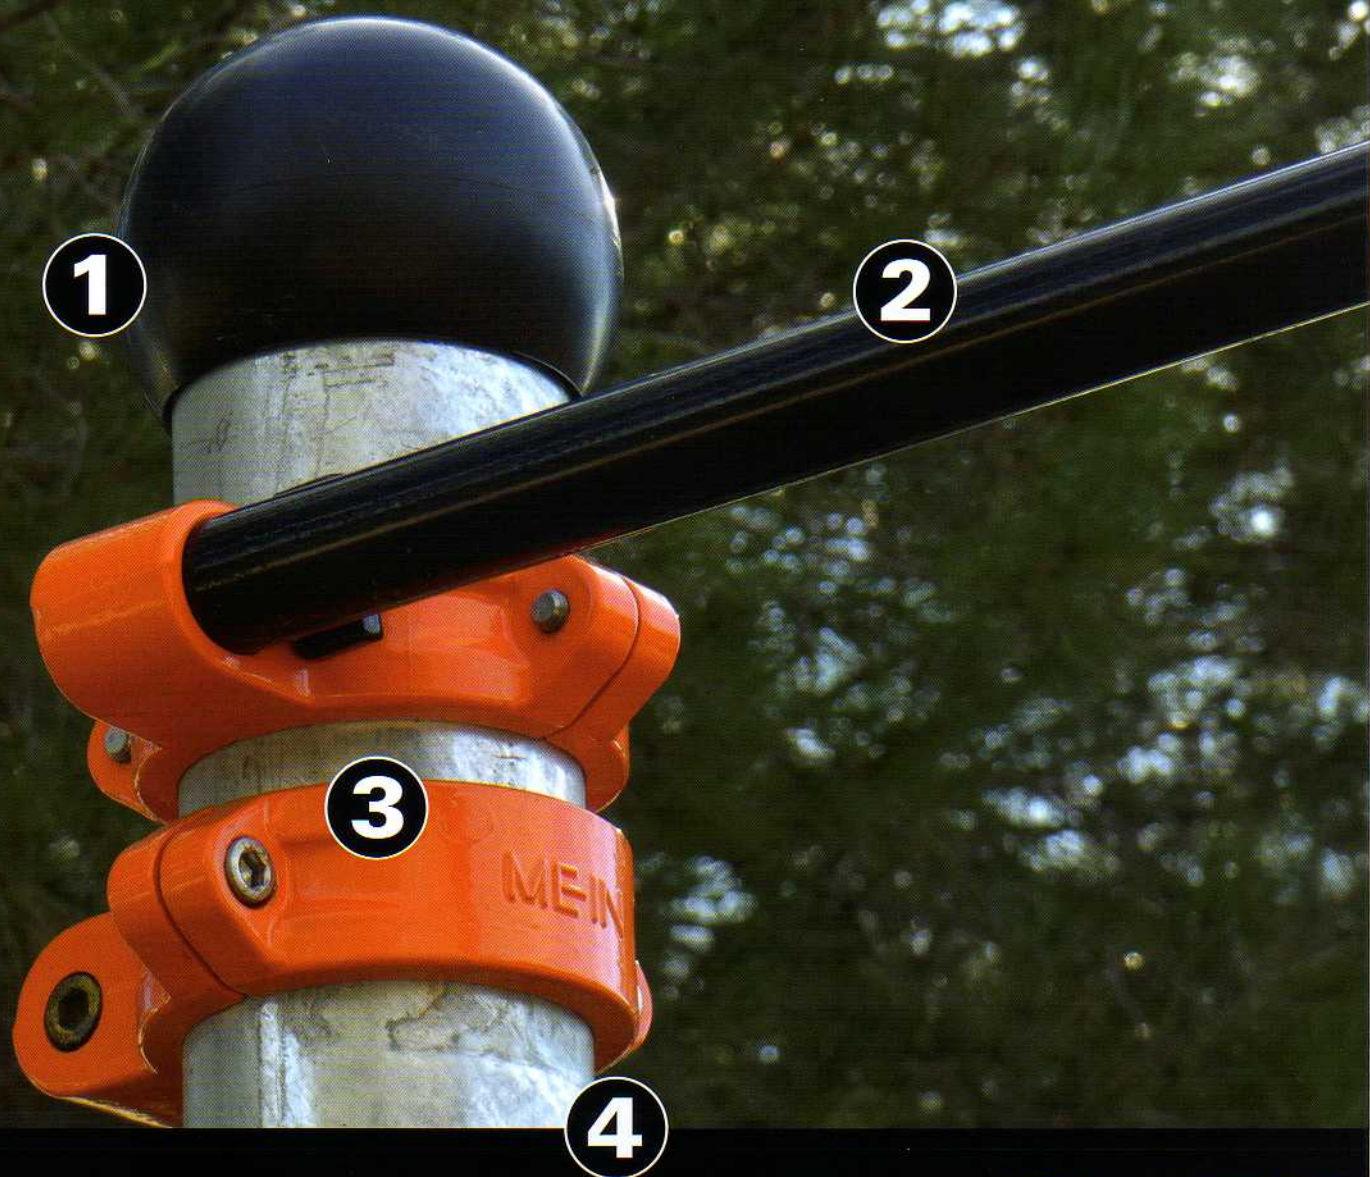

MEIN

Calistenia / Street workout

Todo tipo de elementos para el deporte al aire libre, paralelas, bancos de saltos y abdominales, barras...

- 1** Terminales esféricos fabricados en polipropileno copolímero de alta resistencia
- 2** Barras de ejercicios de 34 mm de diámetro y 3 mm de espesor. Con recubrimiento plastificado copolímero de 300 micras, para garantizar aislamiento térmico y adherencia
- 3** Abrazaderas exclusivas de aluminio. Fundidas en aluminio L2520 en coquilla. Recubiertas con polvo de poliéster
- 4** Columnas de acero ST34, con un diámetro de 100mm y 3mm de espesor. Galvanizadas por inmersión, con grosor de 70 micras. También existe la versión en acero inoxidable con las mismas medidas

Las estructuras modulares permiten, gracias a la combinación de elementos, realizar en cada caso el conjunto requerido adaptándose a cada singularidad.

Pequeño, mediano, grande, estructura lineal, cuadrada, configurada a un espacio determinado...