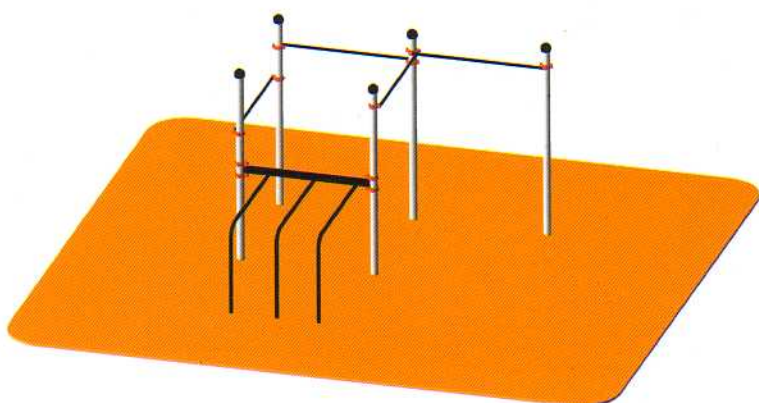

MEIN

Calistenia / Street workout

Todo tipo de elementos para el deporte al aire libre, paralelas, bancos de saltos y abdominales, barras...

- 1** Terminales esféricos fabricados en polipropileno copolímero de alta resistencia
- 2** Barras de ejercicios de 34 mm de diámetro y 3 mm de espesor. Con recubrimiento plastificado copolímero de 300 micras, para garantizar aislamiento térmico y adherencia
- 3** Abrazaderas exclusivas de aluminio. Fundidas en aluminio L2520 en coquilla. Recubiertas con polvo de poliéster
- 4** Columnas de acero ST34, con un diámetro de 100mm y 3mm de espesor. Galvanizadas por inmersión, con grosor de 70 micras. También existe la versión en acero inoxidable con las mismas medidas

Las estructuras modulares permiten, gracias a la combinación de elementos, realizar en cada caso el conjunto requerido adaptándose a cada singularidad.

Pequeño, mediano, grande, estructura lineal, cuadrada, configurada a un espacio determinado...

apolo

Área de seguridad: 11,85 x 7,95

fidias

Área de seguridad: 8,40 x 6,25

zeus

Área de seguridad: 8,00 x 6,25

kronos

Área de seguridad: 12,75 x 9,25

teseo

Área de seguridad: 8,00 x 7,20

artemis

Área de seguridad: 9,75 x 6,25

hermes

Área de seguridad: 12,85 x 6,80

vulcano

Área de seguridad: 11,50 x 6,25