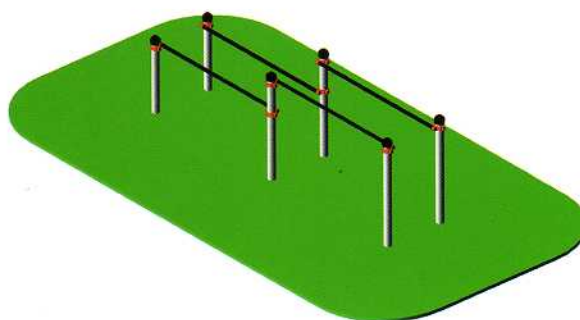

paralelas doble altura

Área de seguridad: 3,80 x 6,60