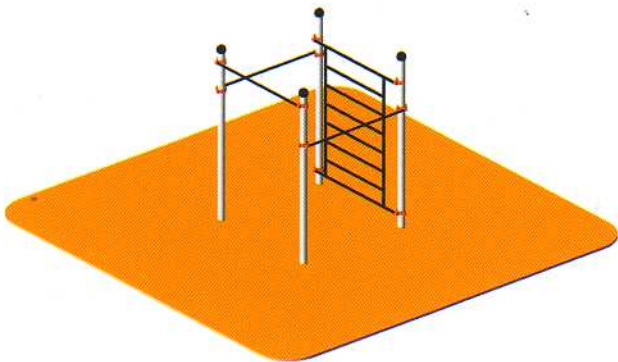

MEIN

Calistenia / Street workout

Todo tipo de elementos para el deporte al aire libre, paralelas, bancos de saltos y abdominales, barras...

- 1** Terminales esféricos fabricados en polipropileno copolímero de alta resistencia
- 2** Barras de ejercicios de 34 mm de diámetro y 3 mm de espesor. Con recubrimiento plastificado copolímero de 300 micras, para garantizar aislamiento térmico y adherencia
- 3** Abrazaderas exclusivas de aluminio. Fundidas en aluminio L2520 en coquilla. Recubiertas con polvo de poliéster
- 4** Columnas de acero ST34, con un diámetro de 100mm y 3mm de espesor. Galvanizadas por inmersión, con grosor de 70 micras. También existe la versión en acero inoxidable con las mismas medidas

Las estructuras modulares permiten, gracias a la combinación de elementos, realizar en cada caso el conjunto requerido adaptándose a cada singularidad.

Pequeño, mediano, grande, estructura lineal, cuadrada, configurada a un espacio determinado...

teseo

Área de seguridad: 8,00 x 7,20

artemis

Área de seguridad: 9,75 x 6,25

hermes

Área de seguridad: 12,85 x 6,80

vulcano

Área de seguridad: 11,50 x 6,25

ares

Área de seguridad: 6,25 x 6,25

eris

Área de seguridad: 10,20 x 8,50

atenea

Área de seguridad: 6,25 x 6,25

hera

Área de seguridad: 14,50 x 5,00