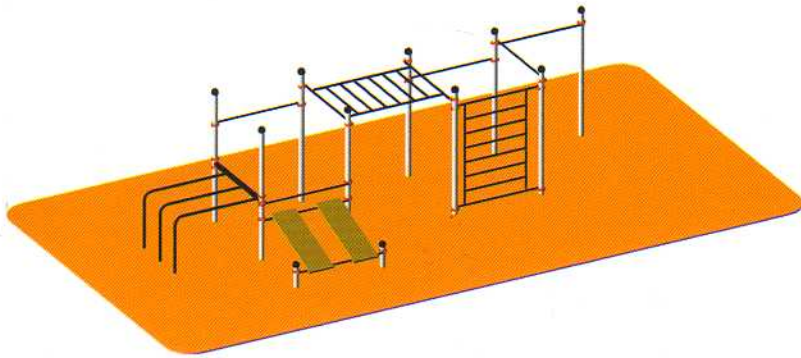

MEIN

Calistenia / Street workout

Todo tipo de elementos para el deporte al aire libre, paralelas, bancos de saltos y abdominales, barras...

- 1** Terminales esféricos fabricados en polipropileno copolímero de alta resistencia
- 2** Barras de ejercicios de 34 mm de diámetro y 3 mm de espesor. Con recubrimiento plastificado copolímero de 300 micras, para garantizar aislamiento térmico y adherencia
- 3** Abrazaderas exclusivas de aluminio. Fundidas en aluminio L2520 en coquilla. Recubiertas con polvo de poliéster
- 4** Columnas de acero ST34, con un diámetro de 100mm y 3mm de espesor. Galvanizadas por inmersión, con grosor de 70 micras. También existe la versión en acero inoxidable con las mismas medidas

Las estructuras modulares permiten, gracias a la combinación de elementos, realizar en cada caso el conjunto requerido adaptándose a cada singularidad.

Pequeño, mediano, grande, estructura lineal, cuadrada, configurada a un espacio determinado...

teseo

Área de seguridad: 8,00 x 7,20

artemis

Área de seguridad: 9,75 x 6,25

hermes

Área de seguridad: 12,85 x 6,80

vulcano

Área de seguridad: 11,50 x 6,25

ares

Área de seguridad: 6,25 x 6,25

eris

Área de seguridad: 10,20 x 8,50

atenea

Área de seguridad: 6,25 x 6,25

hera

Área de seguridad: 14,50 x 5,00