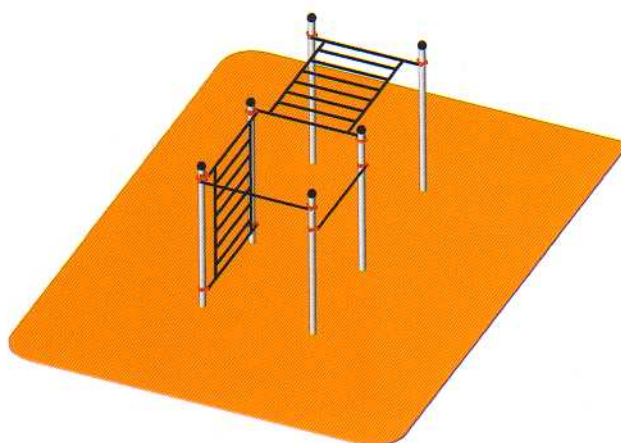

MEIN

Calistenia / Street workout

Todo tipo de elementos para el deporte al aire libre, paralelas, bancos de saltos y abdominales, barras...

- 1** Terminales esféricos fabricados en polipropileno copolímero de alta resistencia
- 2** Barras de ejercicios de 34 mm de diámetro y 3 mm de espesor. Con recubrimiento plastificado copolímero de 300 micras, para garantizar aislamiento térmico y adherencia
- 3** Abrazaderas exclusivas de aluminio. Fundidas en aluminio L2520 en coquilla. Recubiertas con polvo de poliéster
- 4** Columnas de acero ST34, con un diámetro de 100mm y 3mm de espesor. Galvanizadas por inmersión, con grosor de 70 micras. También existe la versión en acero inoxidable con las mismas medidas

Las estructuras modulares permiten, gracias a la combinación de elementos, realizar en cada caso el conjunto requerido adaptándose a cada singularidad.

Pequeño, mediano, grande, estructura lineal, cuadrada, configurada a un espacio determinado...

apolo

Área de seguridad: 11,85 x 7,95

fidias

Área de seguridad: 8,40 x 6,25

zeus

Área de seguridad: 8,00 x 6,25

kronos

Área de seguridad: 12,75 x 9,25

teseo

Área de seguridad: 8,00 x 7,20

artemis

Área de seguridad: 9,75 x 6,25

hermes

Área de seguridad: 12,85 x 6,80

vulcano

Área de seguridad: 11,50 x 6,25